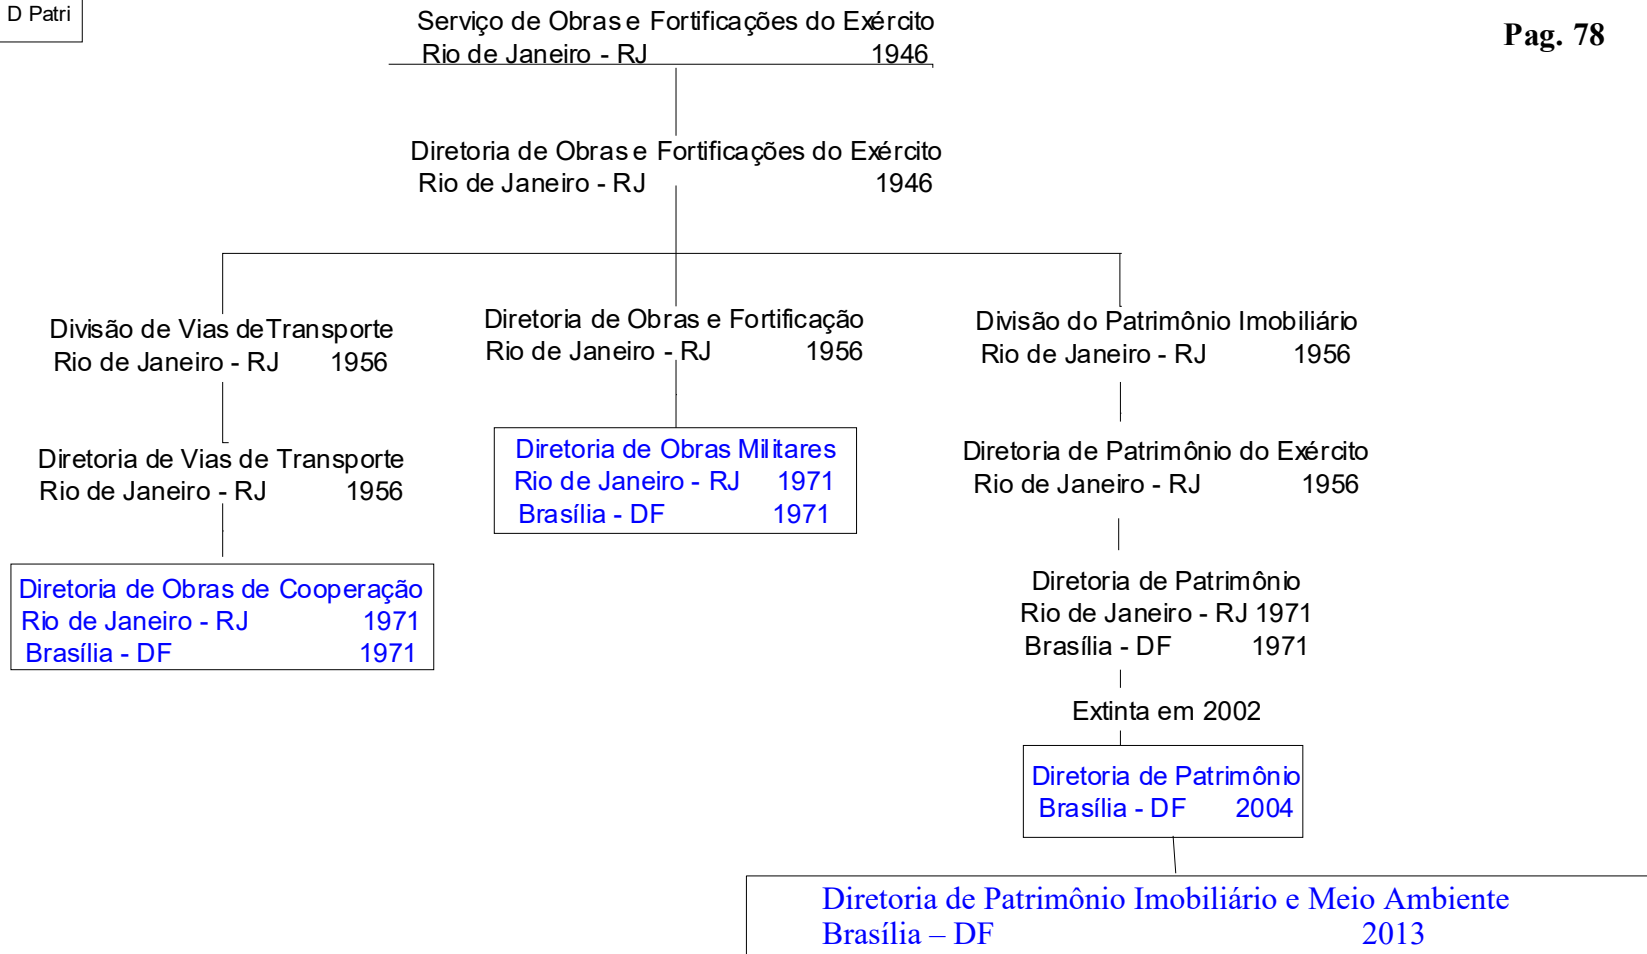

Diretoria de Material de Engenharia  
Rio de Janeiro - RJ 1956  
Brasília - DF 1971  
Extinta em 2000

DP

Diretoria de Pessoal  
Rio de Janeiro - RJ 1971  
Brasília - DF 1974  
Extina

DPEP

DPHCEX

Diretoria de Assuntos Culturais, Educação Física e Desportos  
Rio de Janeiro - RJ 1980