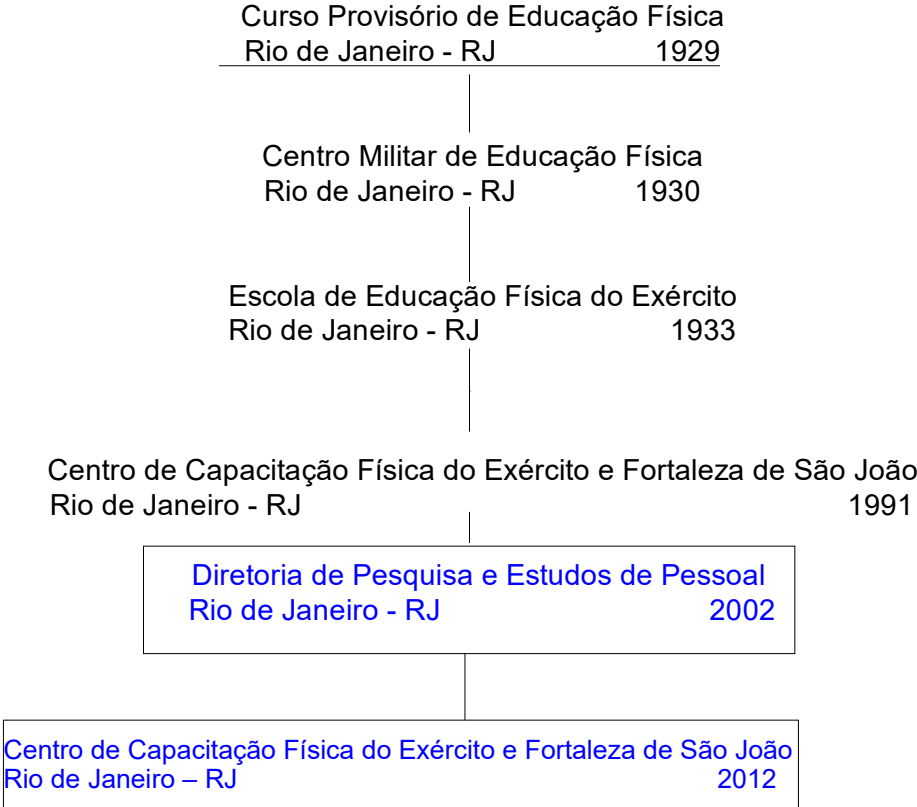

Diretoria de Material de Engenharia  
Rio de Janeiro - RJ 1956  
Brasília - DF 1971  
Extinta em 2000

DP

Diretoria de Pessoal  
Rio de Janeiro - RJ 1971  
Brasília - DF 1974  
Extina

DPEP

DPHCEX

Diretoria de Assuntos Culturais, Educação Física e Desportos  
Rio de Janeiro - RJ 1980