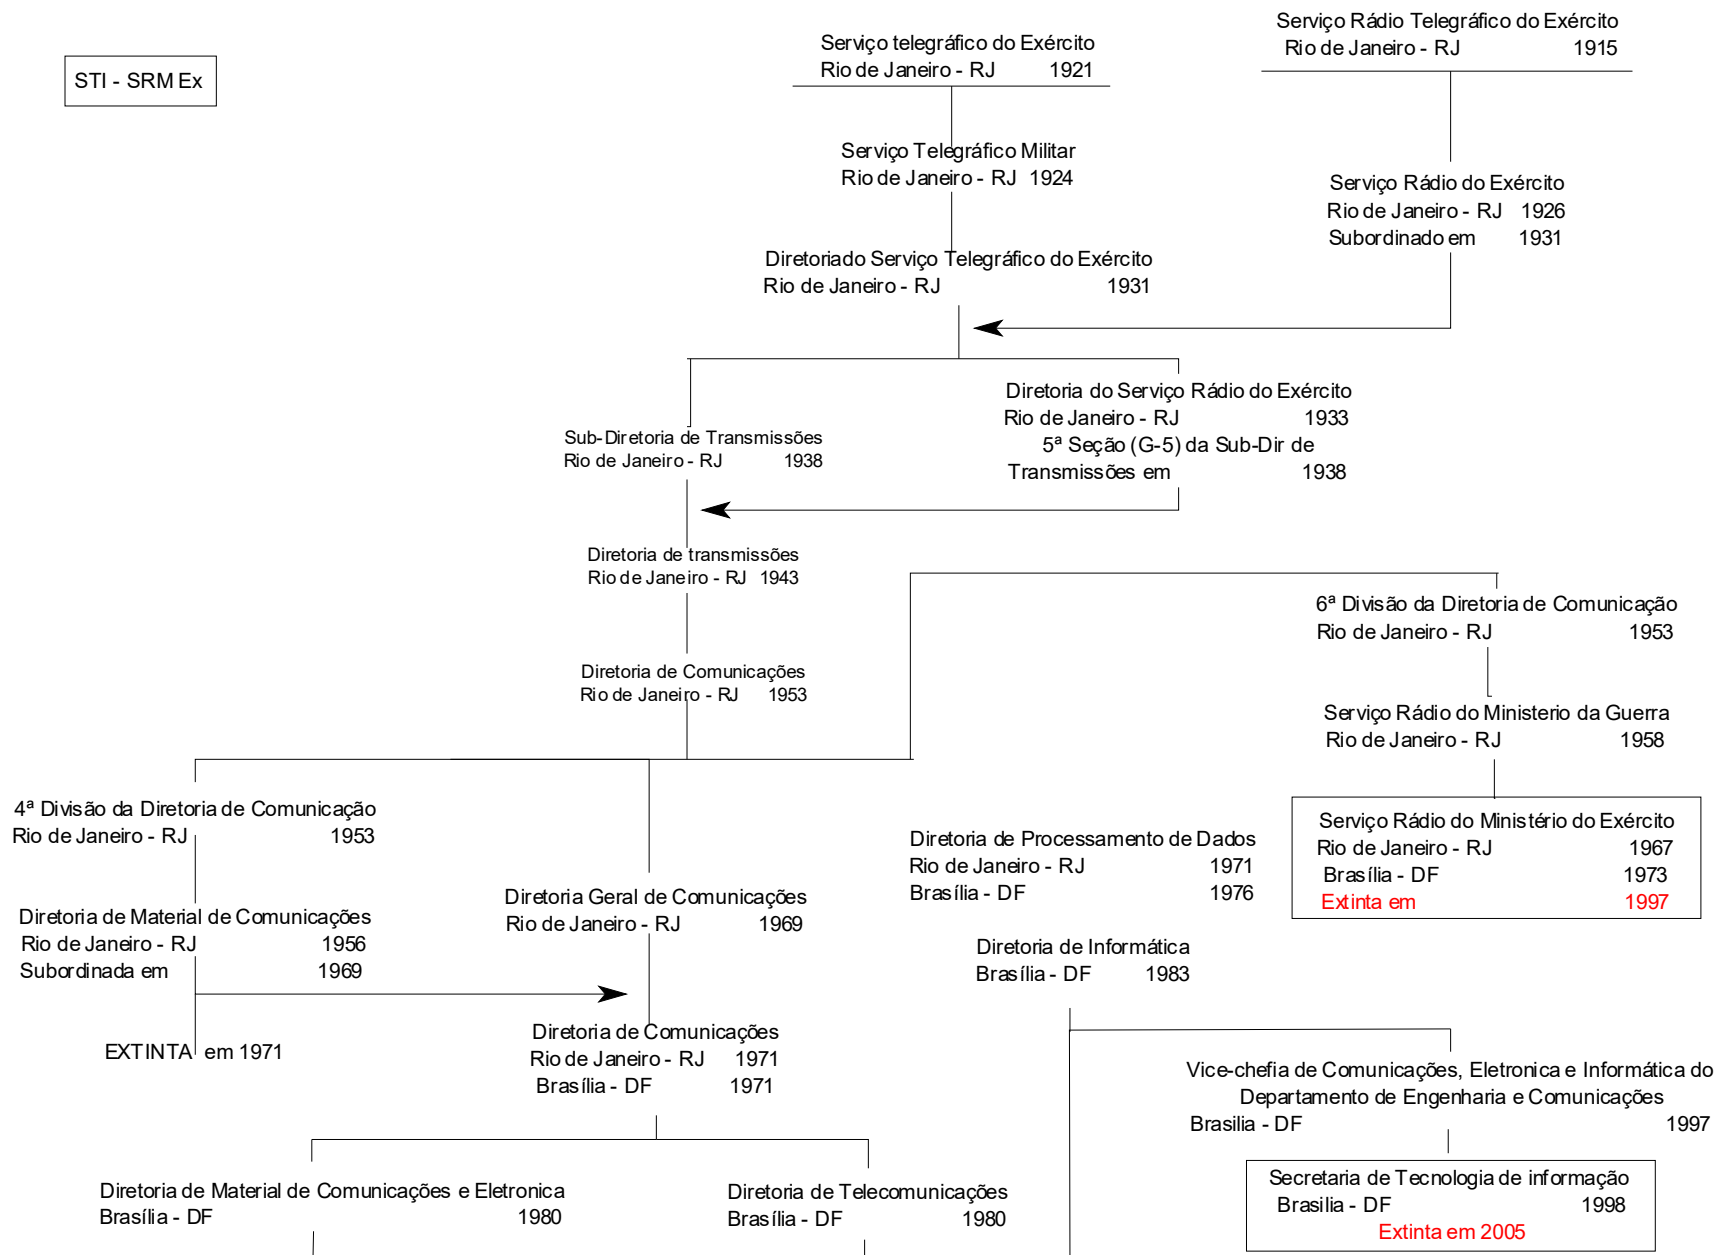

Parque Histórico da Colonia Militar de Dourados  
Antonio João - MS 1978

OBS.: Sem Autonomia, subordinado ao 10º R C Mec

Pref Mil Deodoro

**Pag. 109**

Prefeitura Militar de Deodoro  
Rio de Janeiro - RJ 1939  
(Extinta)