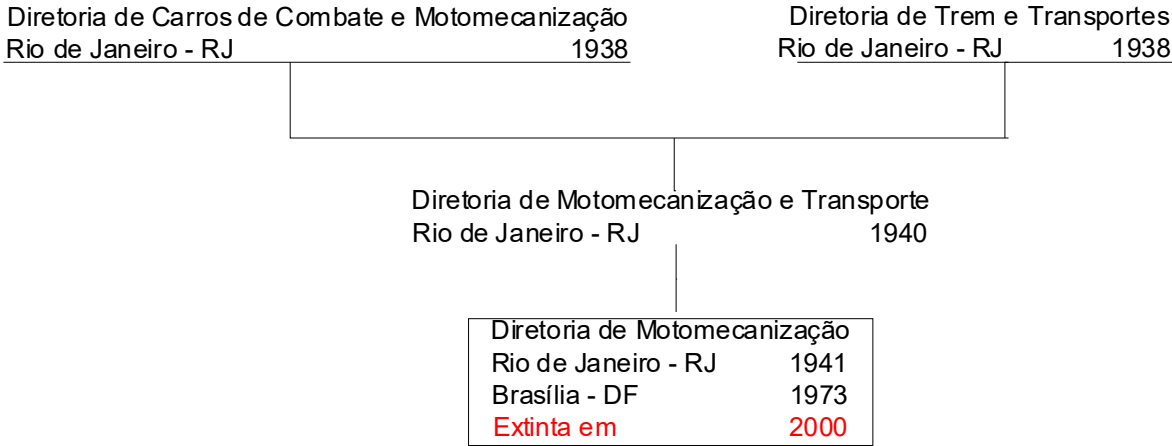

Diretoria de Material de Engenharia  
Rio de Janeiro - RJ 1956  
Brasília - DF 1971  
Extinta em 2000

DP

Diretoria de Pessoal  
Rio de Janeiro - RJ 1971  
Brasília - DF 1974  
Extina

DPEP

DPHCEX

Diretoria de Assuntos Culturais, Educação Física e Desportos  
Rio de Janeiro - RJ 1980