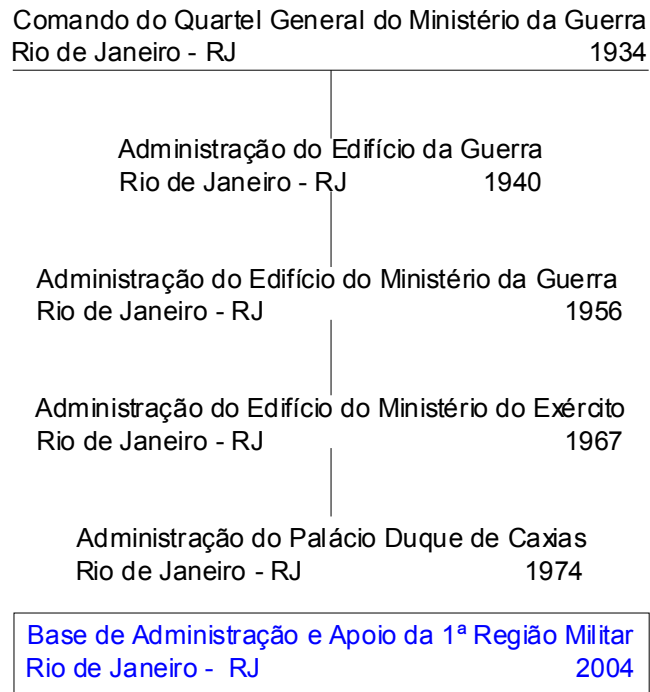

AHEX

Arquivo do Exército
Rio de Janeiro - RJ 1934

Arquivo Histórico do Exército
Rio de Janeiro - RJ 1986