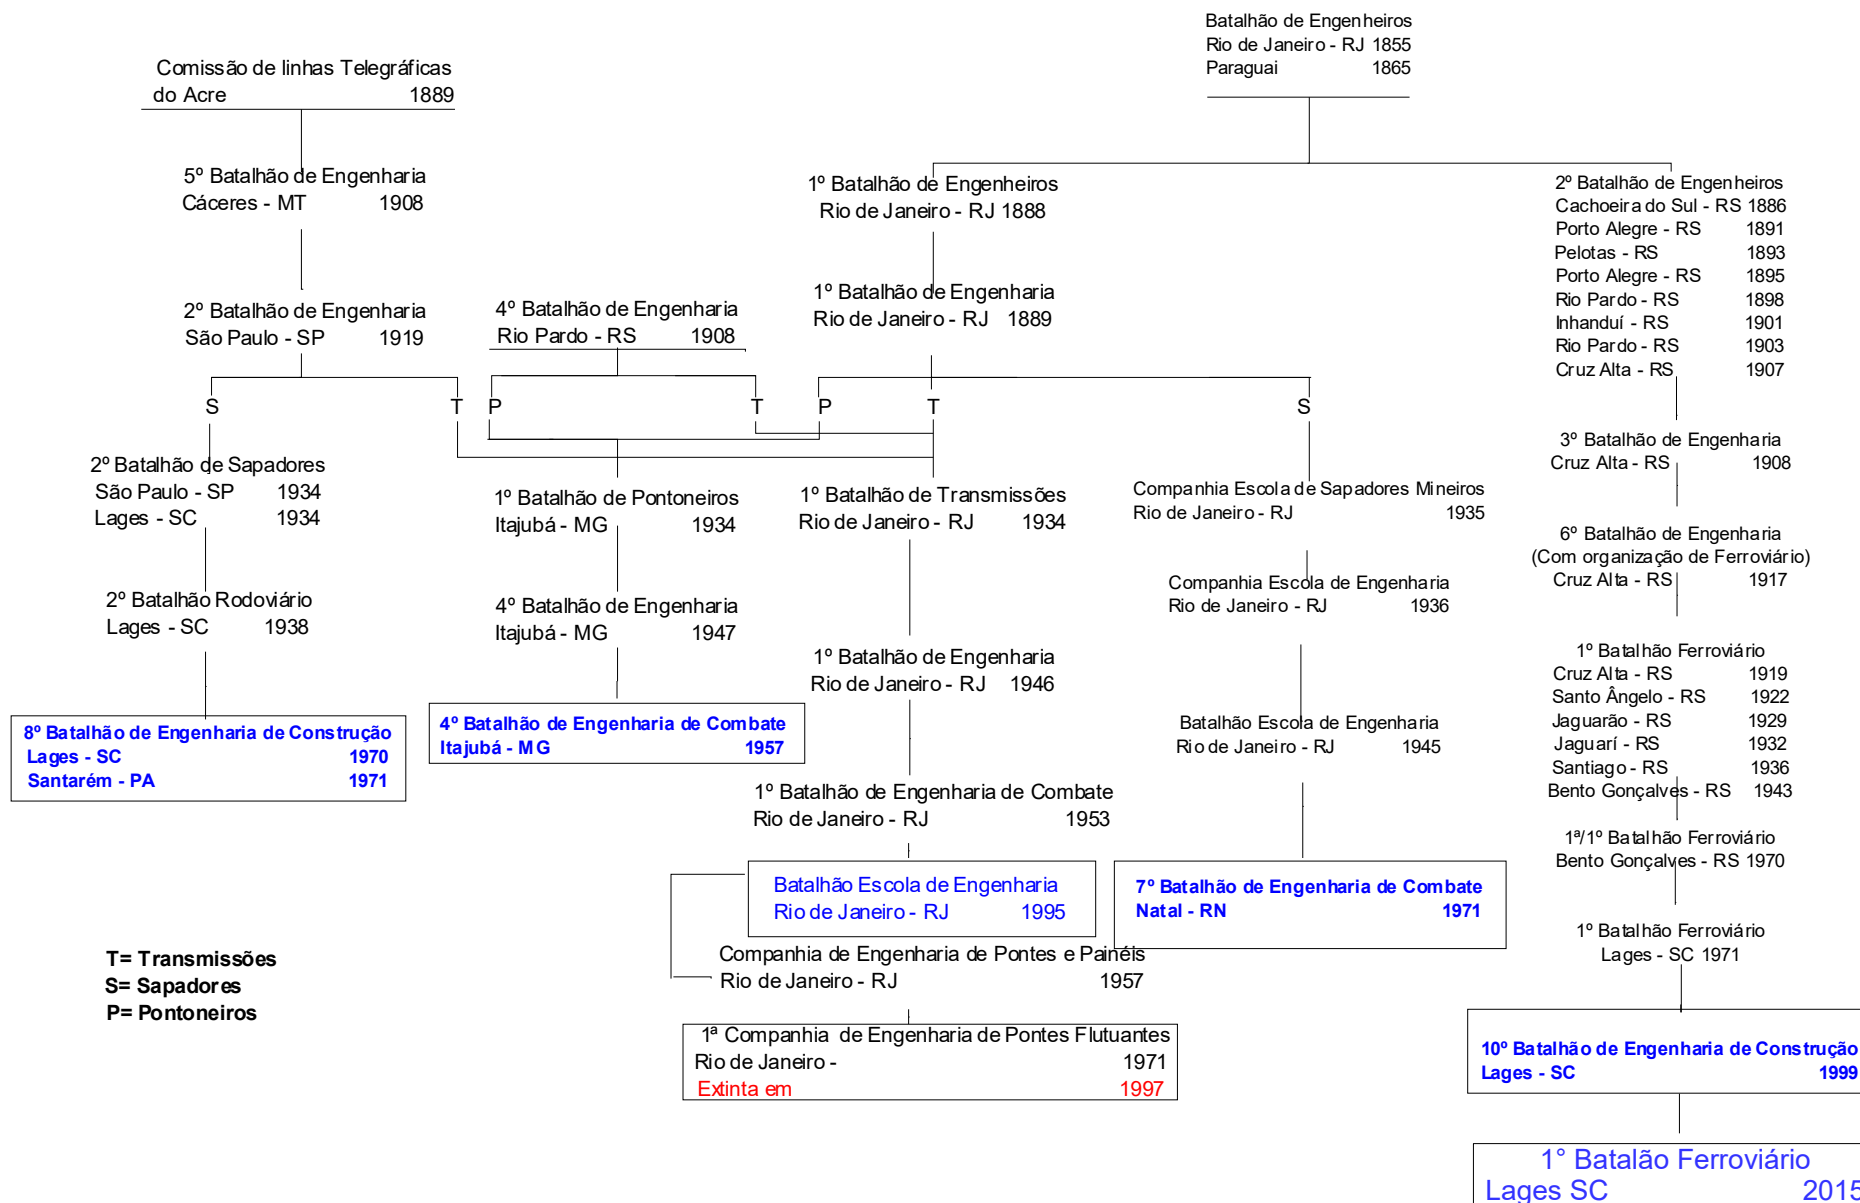

BEs Eng - 10º BE Cnst - 4º BEC - 7º B EC - 8º BE Cnst - 1ª Cia E Pnt Flu

T= Transmissões
S= Sapadores
P= Pontoneiros