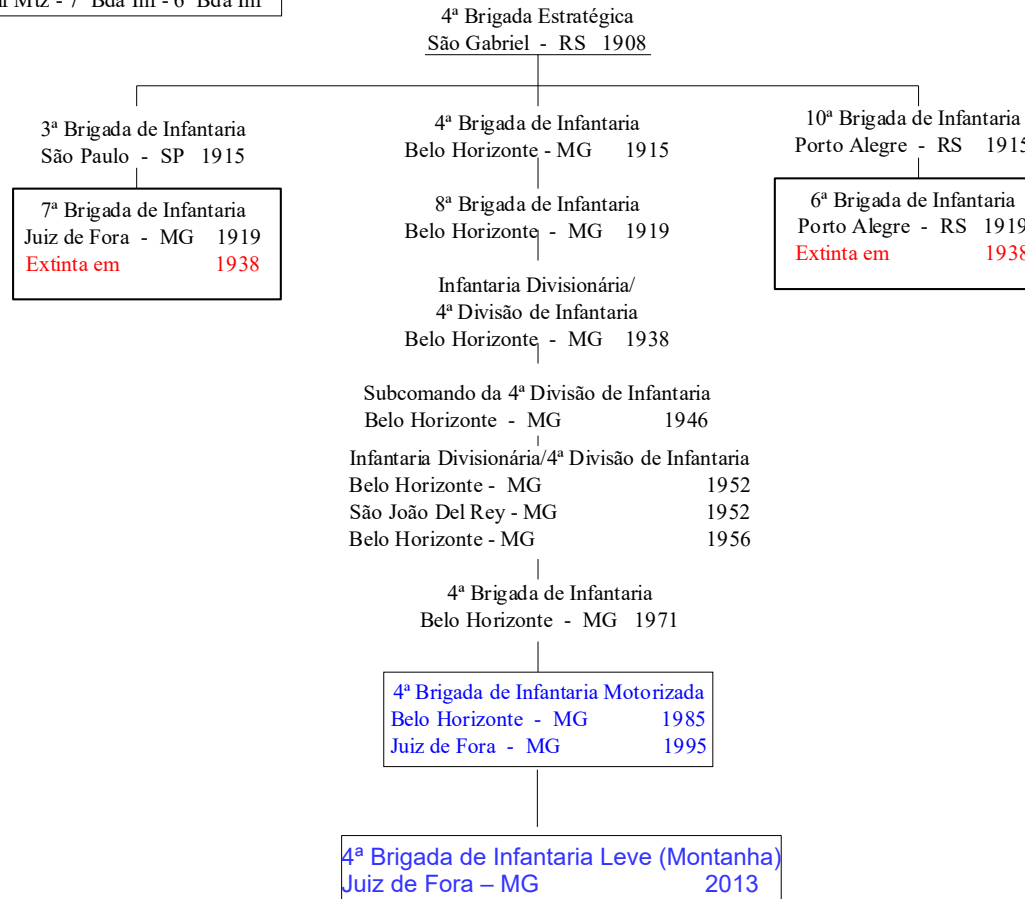

4ª Bda Inf Mtz - 7ª Bda Inf - 6ª Bda Inf