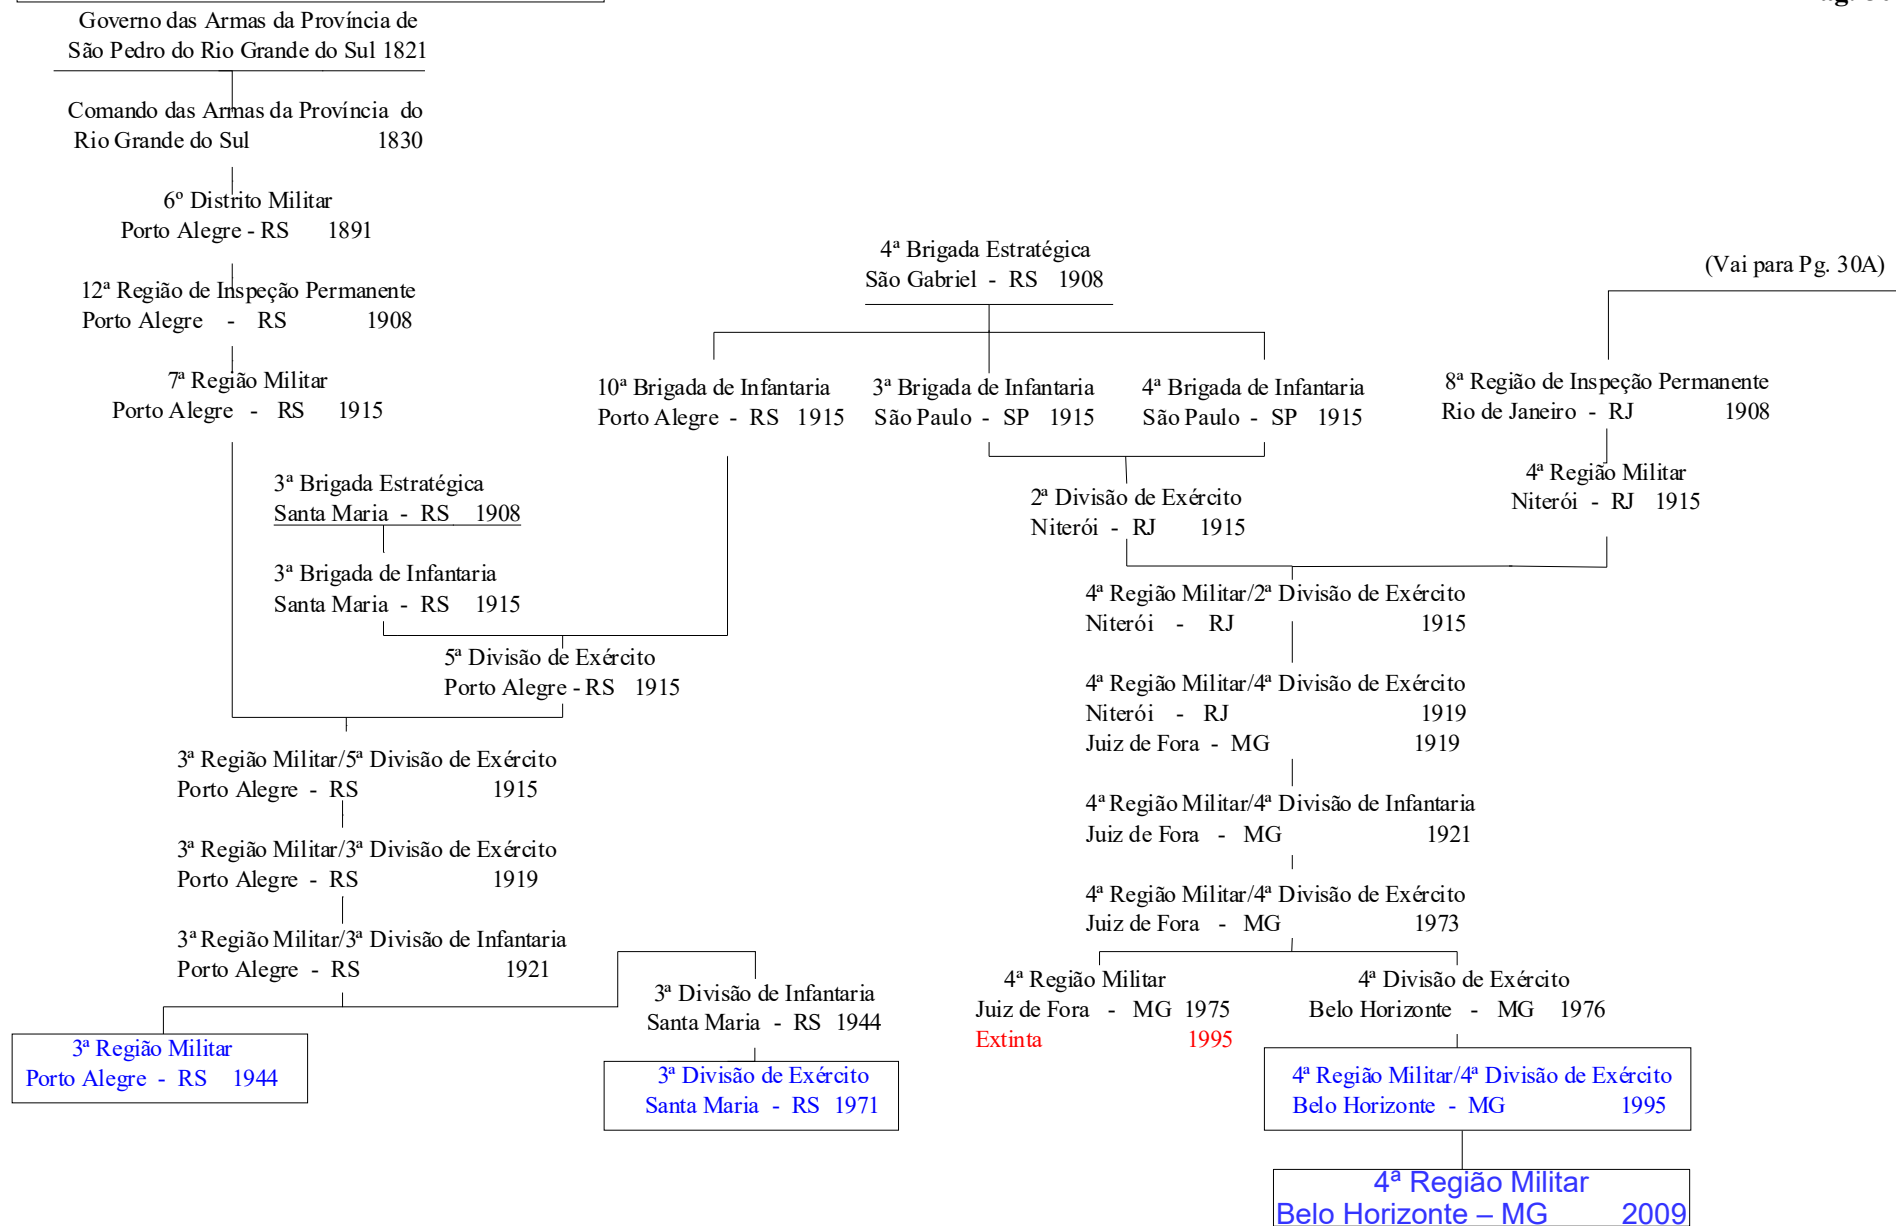

Núcleo da Divisão Moto Mecanizada  
Rio de Janeiro - RJ            1944

Núcleo da Divisão Blindada  
Rio de Janeiro - RJ    1946

Divisão Blindada  
Rio de Janeiro - RJ    1957

5ª Brigada de Cavalaria Blindada  
Rio de Janeiro - RJ            1971  
**Extinta**                            **2004**