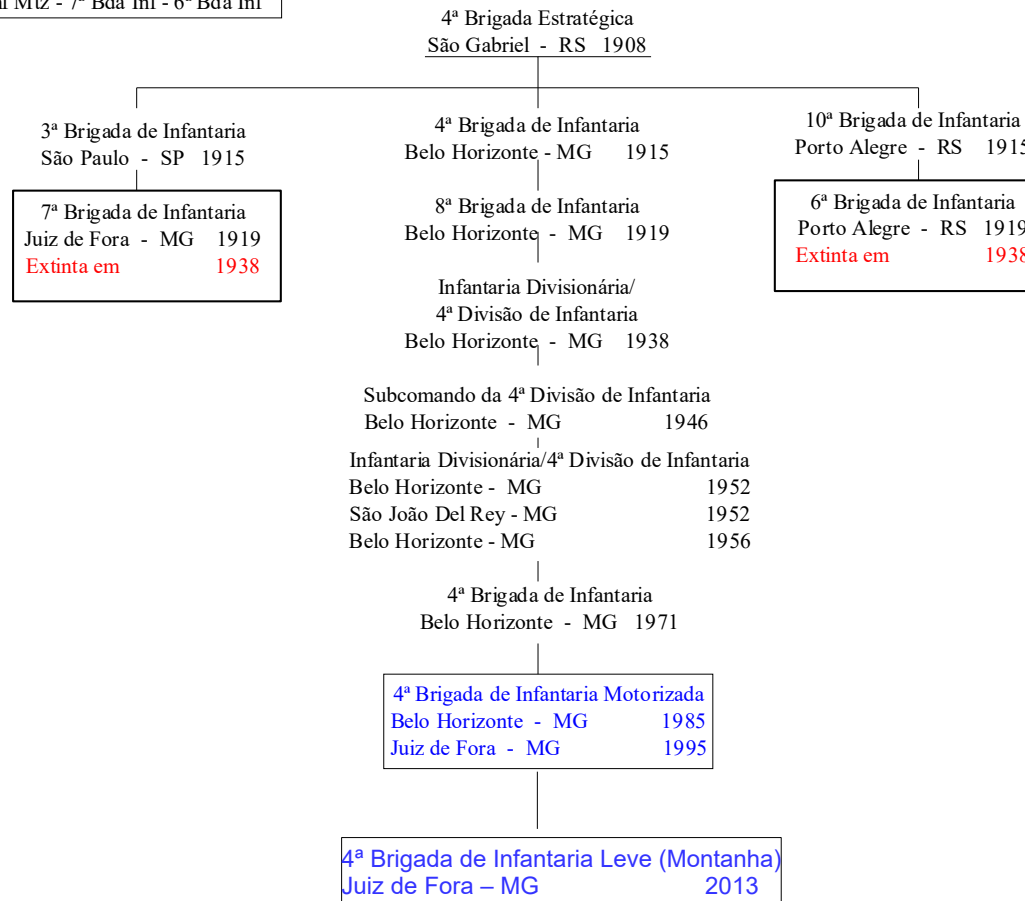

4ª Bda Inf Mtz - 7ª Bda Inf - 6ª Bda Inf