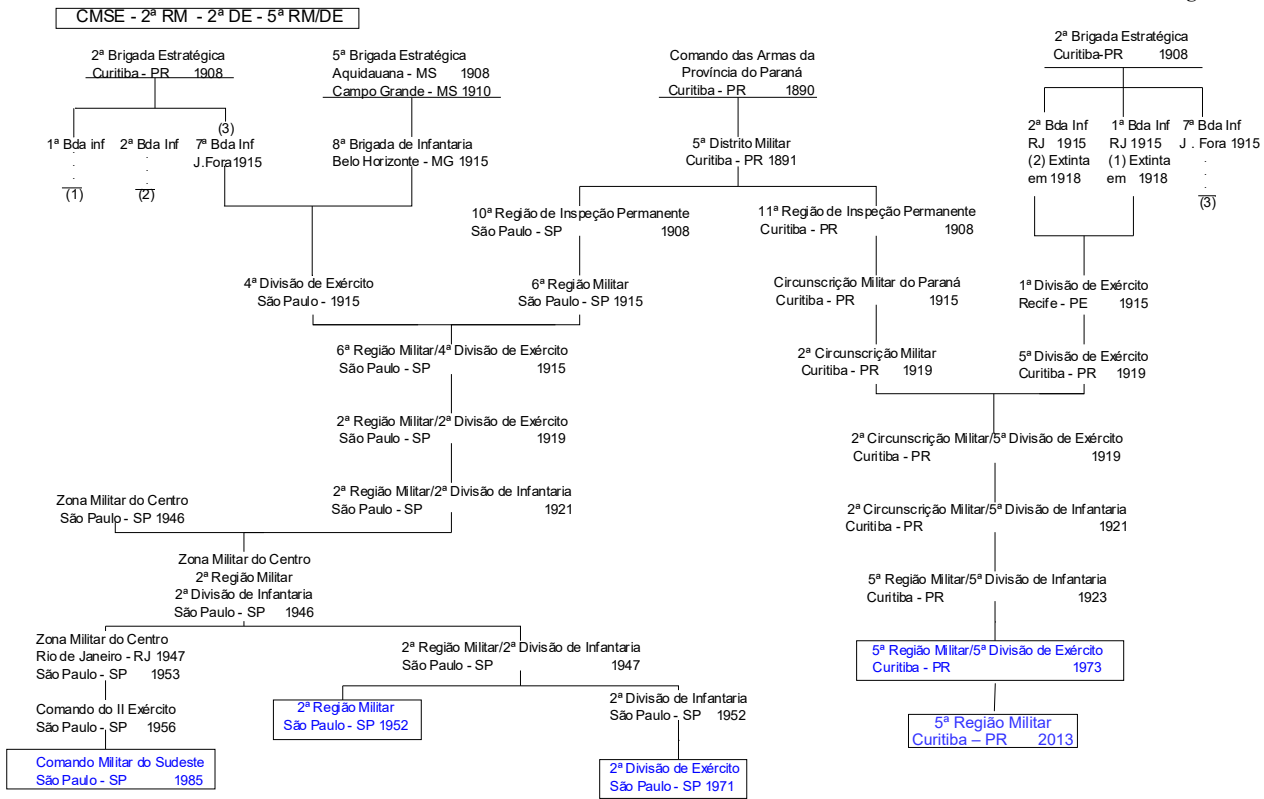

Núcleo da Divisão Moto Mecanizada  
Rio de Janeiro - RJ            1944

Núcleo da Divisão Blindada  
Rio de Janeiro - RJ    1946

Divisão Blindada  
Rio de Janeiro - RJ    1957

5ª Brigada de Cavalaria Blindada  
Rio de Janeiro - RJ            1971  
**Extinta**                            **2004**

9ª Brigada de Infantaria  
Curitiba - PR 1934

Infantaria Divisionária  
da 5ª Divisão de Infantaria  
Curitiba - PR 1938  
Ponta Grossa - PR 1944

Subcomando da 5ª Divisão de Infantaria  
Ponta Grossa - PR 1946

Infantaria Divisionária  
da 5ª Divisão de Infantaria  
Ponta Grossa - PR 1952

5ª Brigada de Infantaria Blindada  
Ponta Grossa - PR 1971

5ª Brigada de Cavalaria Blindada  
Ponta Grossa - PR 2004

5ª DE

5ª Divisão de Exército  
Curitiba – PR 2013