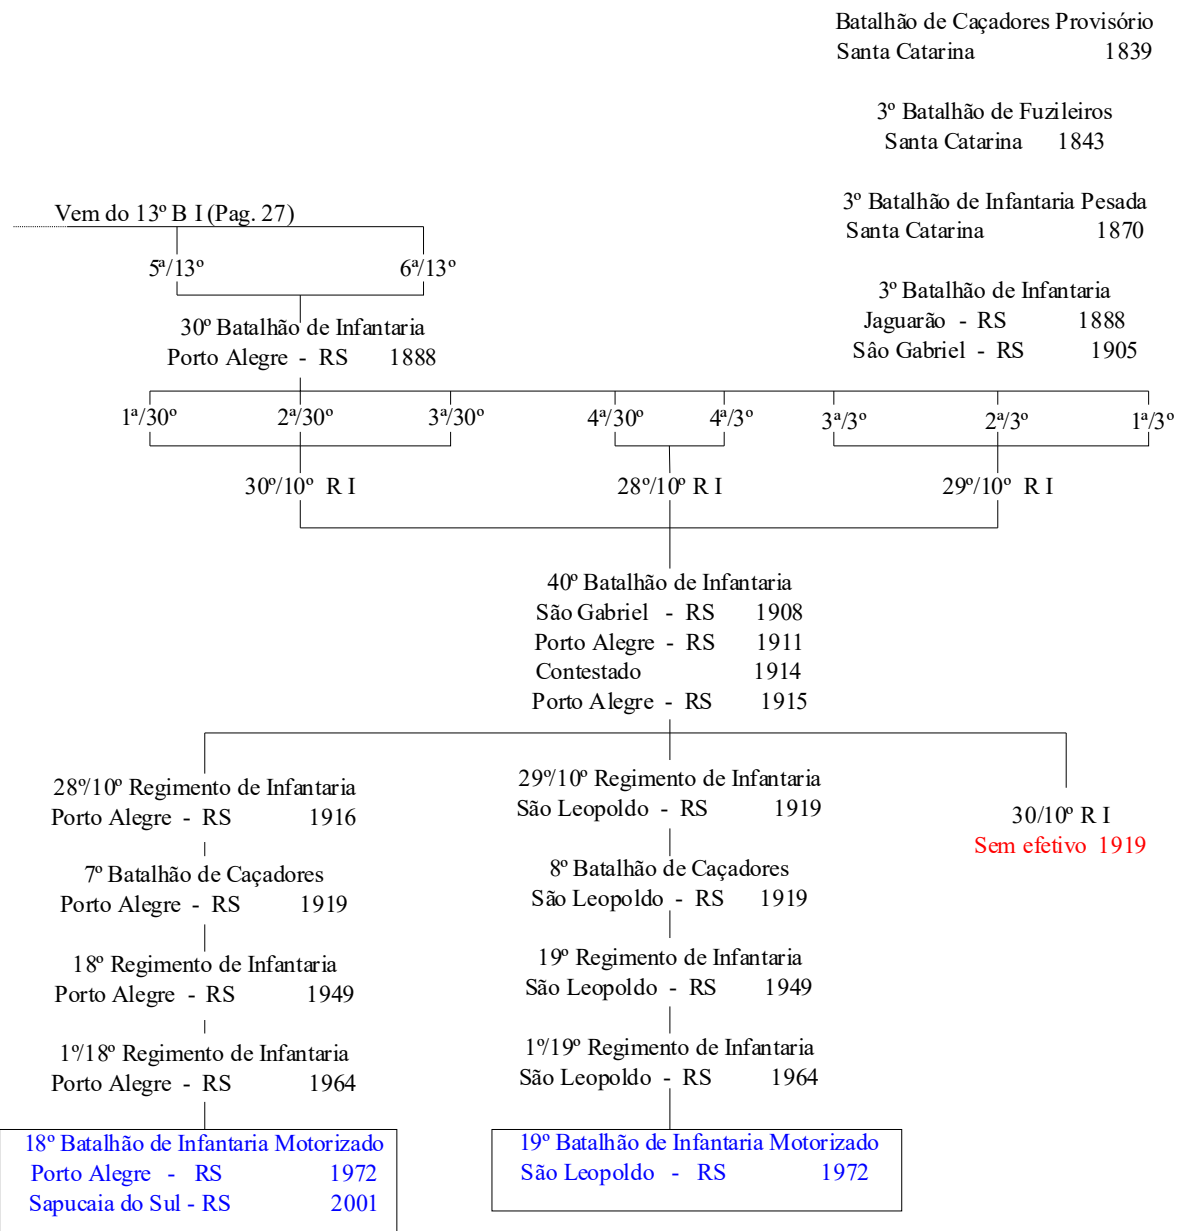

18° B I Mtz - 19° B I Mtz