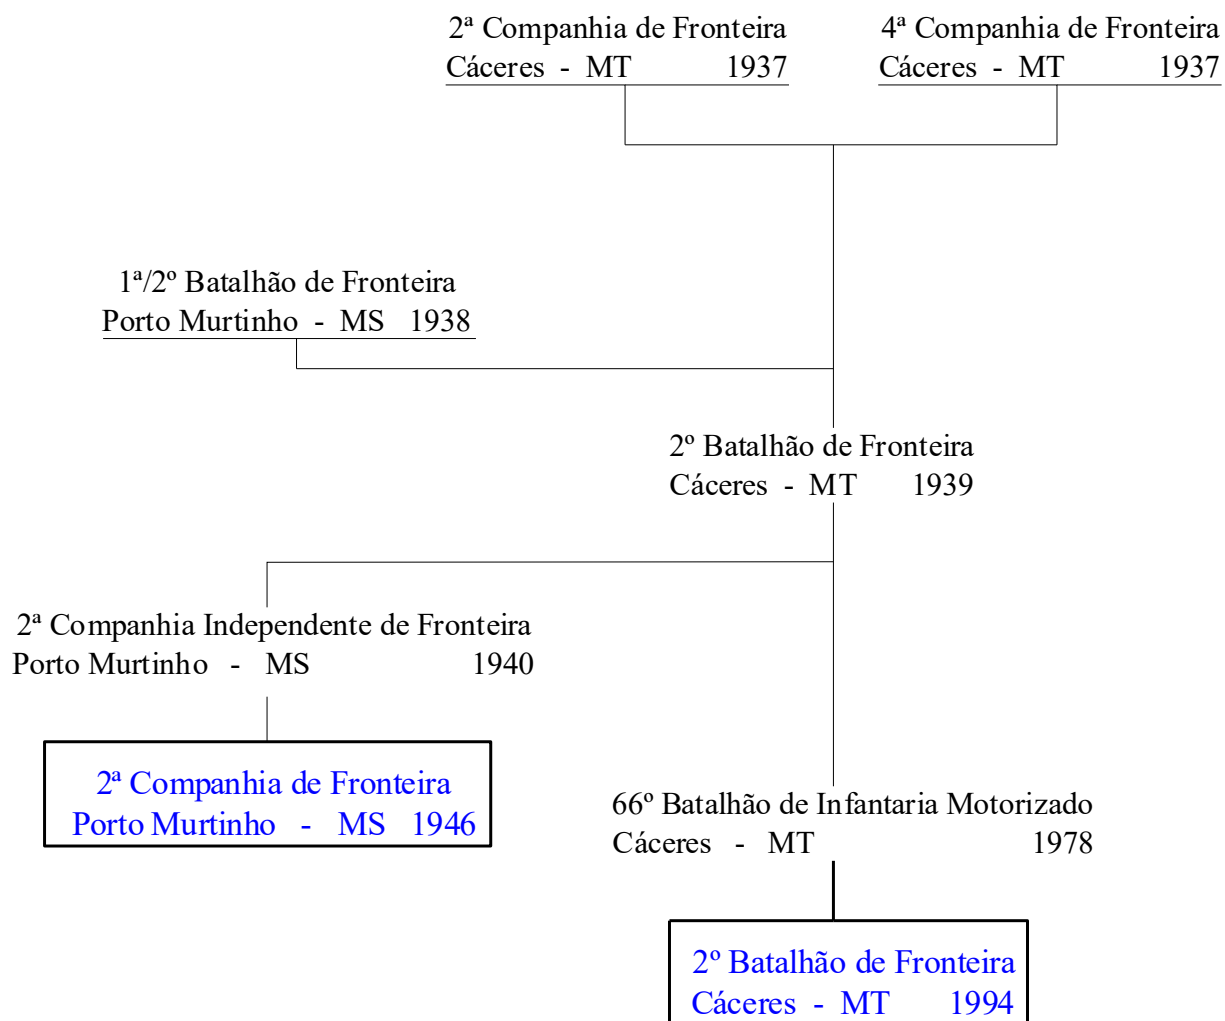

1ª Companhia de Polícia do Exército
Rio de Janeiro - RJ 1947

1º Batalhão de Polícia do Exército
Rio de Janeiro - RJ 1951

1º Pel PE

Pag. 72

1º/1º Esquadrão de Veterinária

1º Pelotão de Polícia do Exército
Santiago - RS 1974

2ª Companhia Independente de Guardas
Recife - PE 1940

2ª Companhia de Guardas
Recife - PE 1946

Desativada em 2017

Organizado com a 3ª Companhia do
5º Batalhão de Caçadores em 1923 (Q 2.021-B)

5º Regimento de Infantaria
Lorena - SP 1923