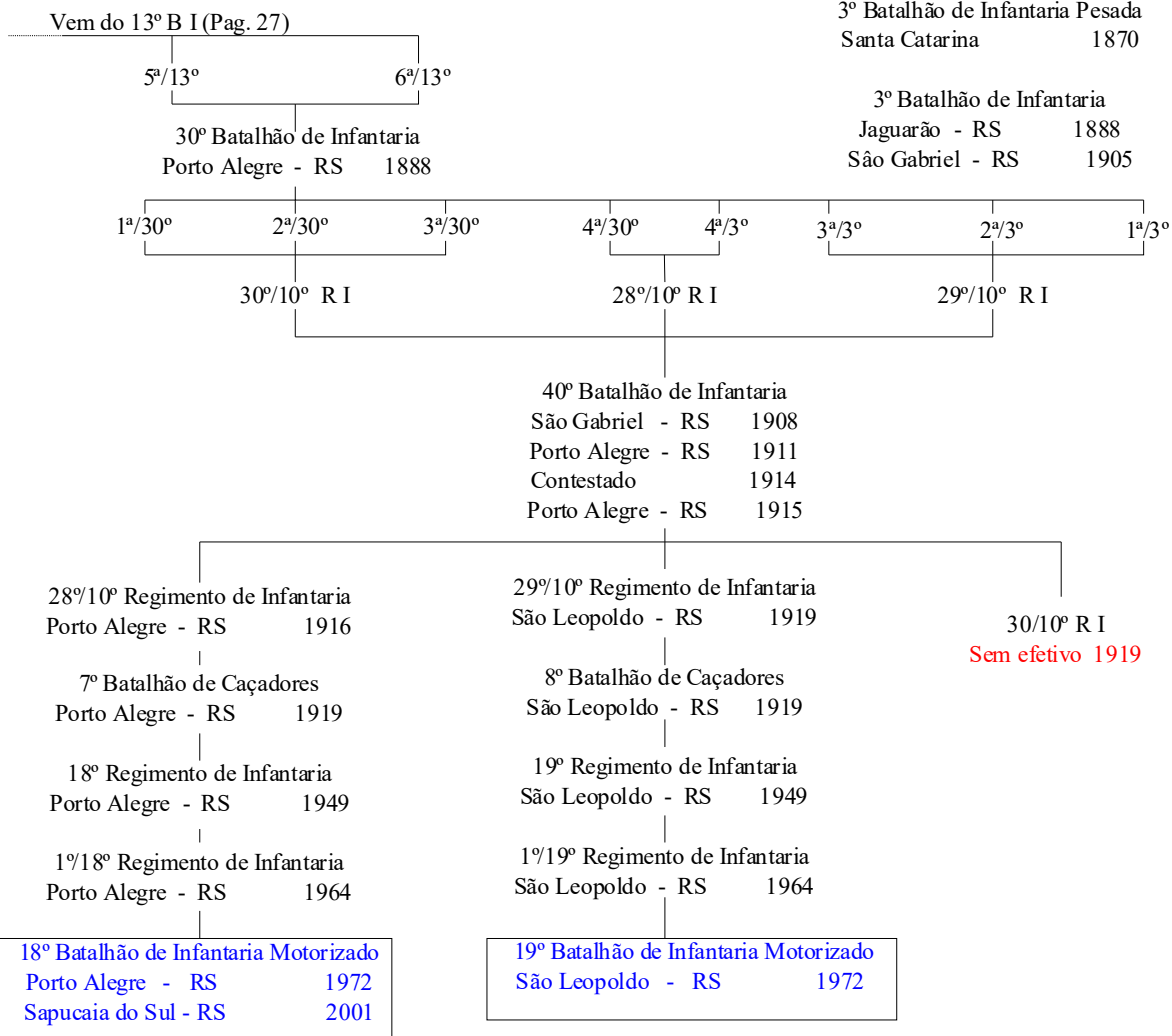

18° B I Mtz - 19° B I Mtz

Batalhão de Caçadores Provisório
Santa Catarina 1839

3º Batalhão de Fuzileiros
Santa Catarina 1843

3º Batalhão de Infantaria Pesada
Santa Catarina 1870

3º Batalhão de Infantaria
Jaguarão - RS 1888
São Gabriel - RS 1905