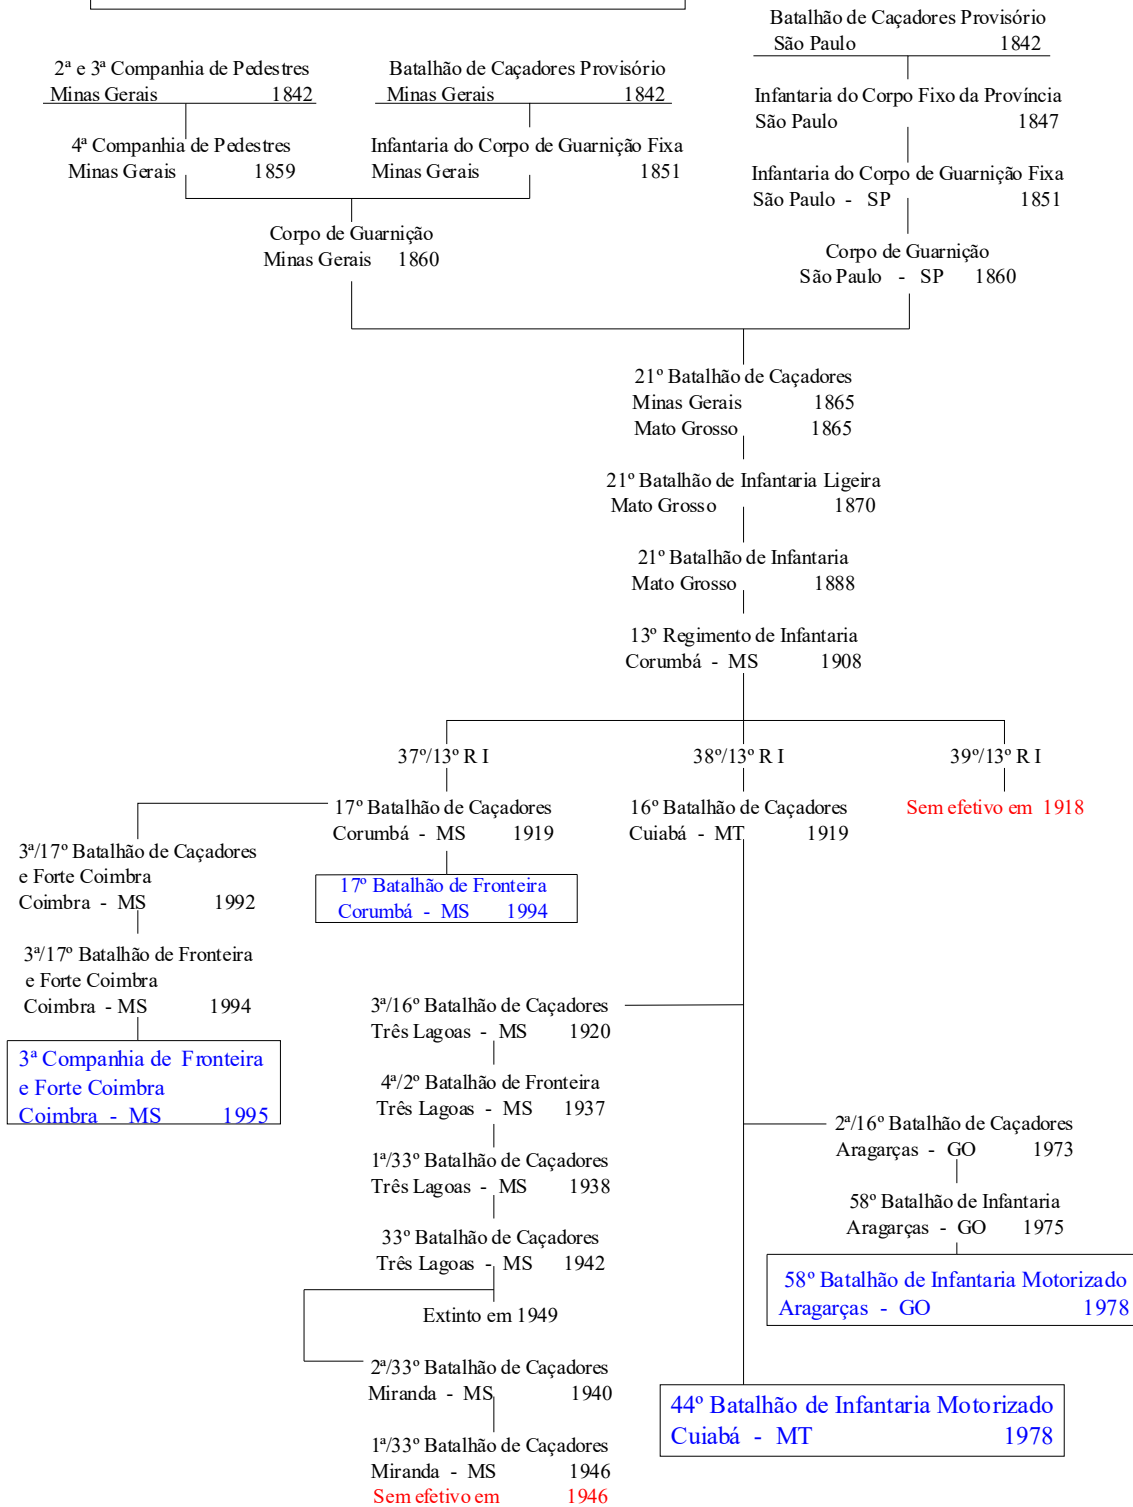

15ª Companhia de Infantaria Motorizado
Guaíra - PR 2010

16° BI Mtz - 28° BC - 59° BI Mtz

17° Pelotão de Polícia do Exército
Porto Velho - RO 1984

18° B I Mtz - 19° B I Mtz

Batalhão de Caçadores Provisório
Santa Catarina 1839