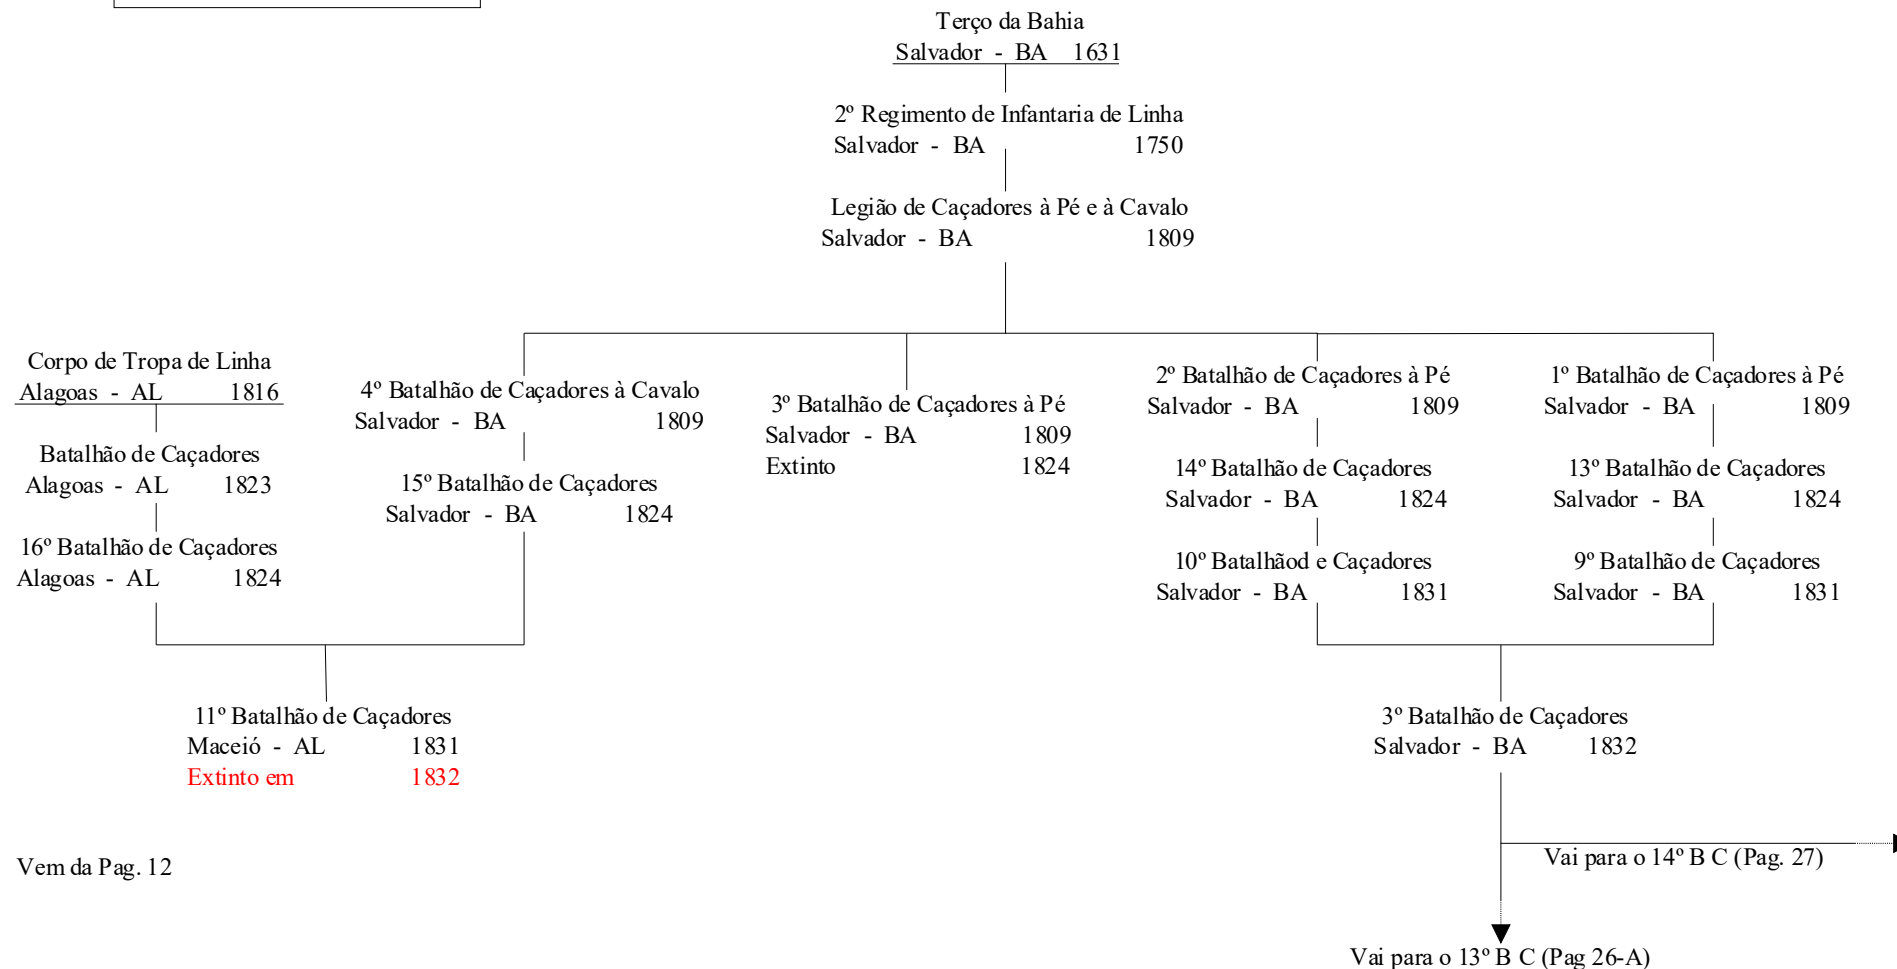

10ª Cia Gd

Pa. 69

10ª Companhia de Guardas
Fortaleza - CE 1970

16ª Companhia de Polícia do Exército
Fortaleza _ CE 2017

10° Pel PE

Pag. 89

10° Pelotão de Polícia do Exército
Recife - PE 1986

* A 4ª/28º Batalhão de Infantaria em 1908, transforma-se em 9ª Companhia Isolada com parada em Belo Horizonte-MG, posteriormente passa a compor o efetivo do 58º Batalhão de Caçadores em 1913, com parada em Niterói - RJ (Vide pag. 32)