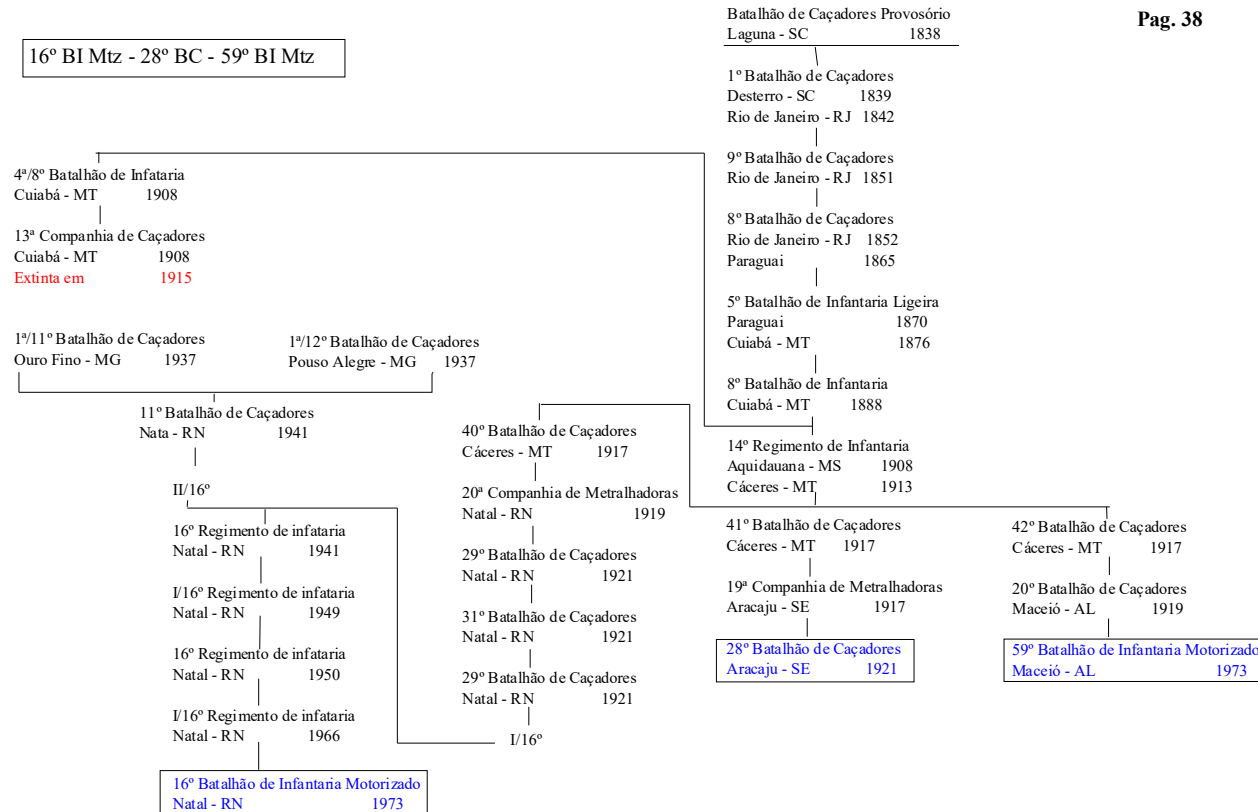

15ª Companhia de Infantaria Motorizado
Guaíra - PR 2010

16° BI Mtz - 28° BC - 59° BI Mtz

17° Pelotão de Polícia do Exército
Porto Velho - RO 1984

18° B I Mtz - 19° B I Mtz

Batalhão de Caçadores Provisório
Santa Catarina 1839