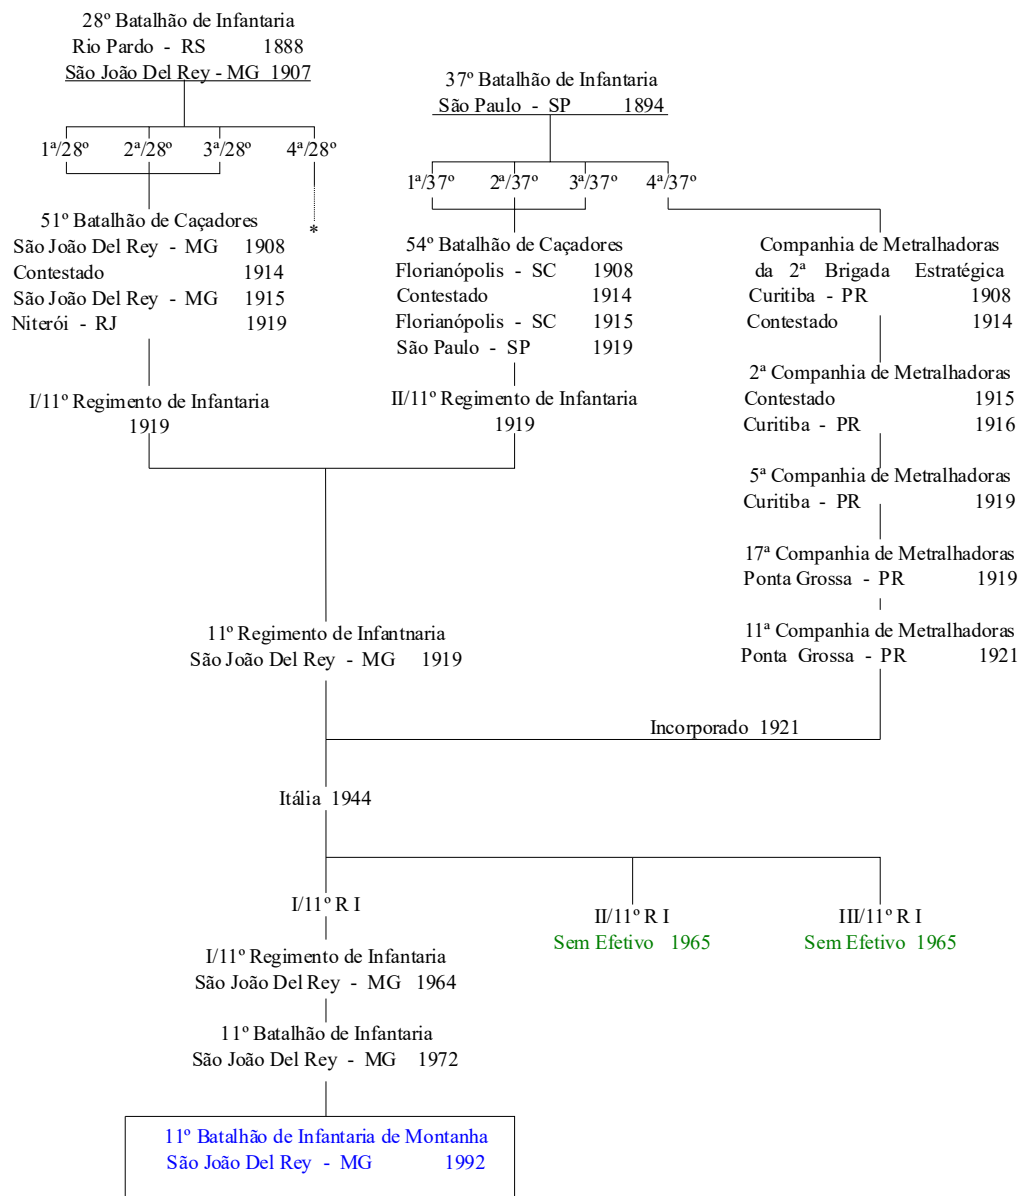

10ª Cia Gd

Pa. 69

10ª Companhia de Guardas
Fortaleza - CE 1970

16ª Companhia de Polícia do Exército
Fortaleza _ CE 2017

10° Pel PE

Pag. 89

10° Pelotão de Polícia do Exército
Recife - PE 1986

* A 4ª/28º Batalhão de Infantaria em 1908, transforma-se em 9ª Companhia Isolada com parada em Belo Horizonte-MG, posteriormente passa a compor o efetivo do 58º Batalhão de Caçadores em 1913, com parada em Niterói - RJ (Vide pag. 32)