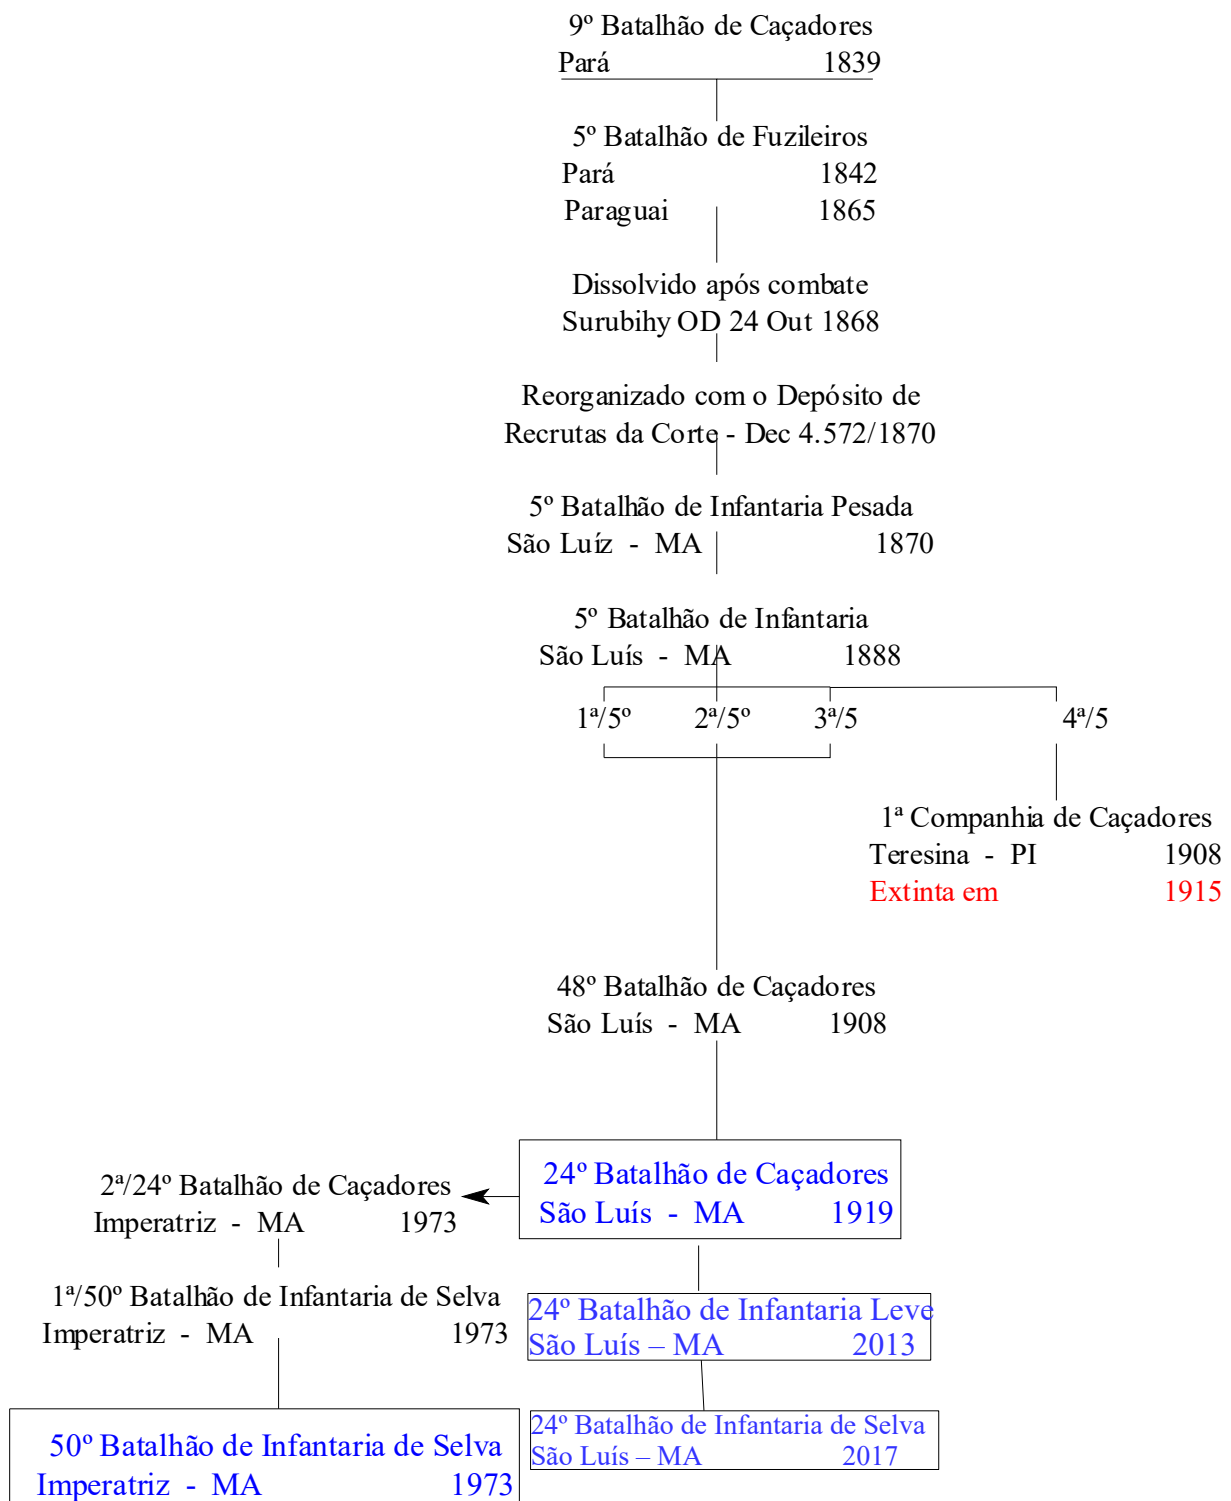

III/20° R I
Itajaí - SC 1942
Sem efetivo em 1946

22º Pelotão de Polícia do Exército
Niterói - RJ 1975
São Gabriel da Cachoeira - AM 2005

23° Pelotão de Polícia do Exército	
Goiânia - GO	1981
Cristalina - GO	2004