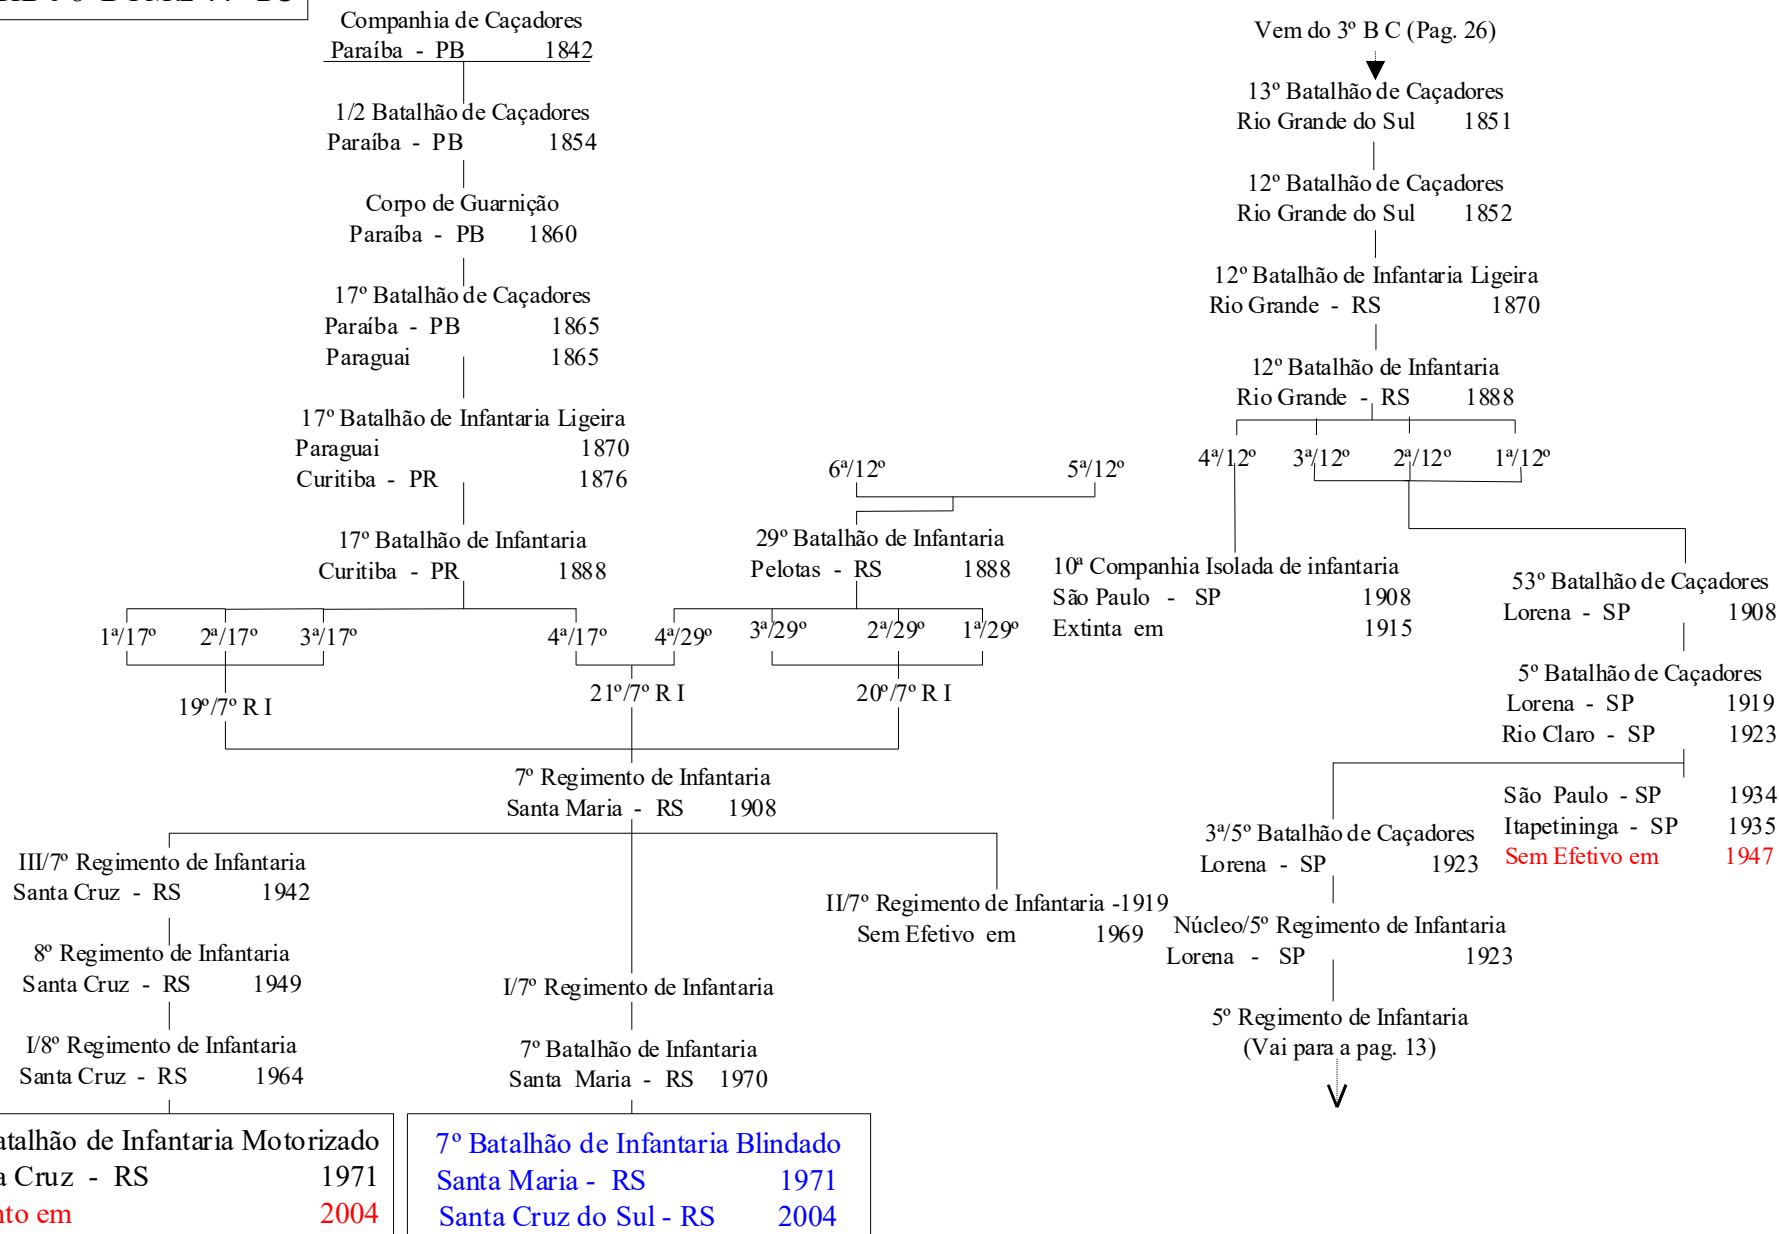

7º BIB e 8º B I Mtz 11º BC