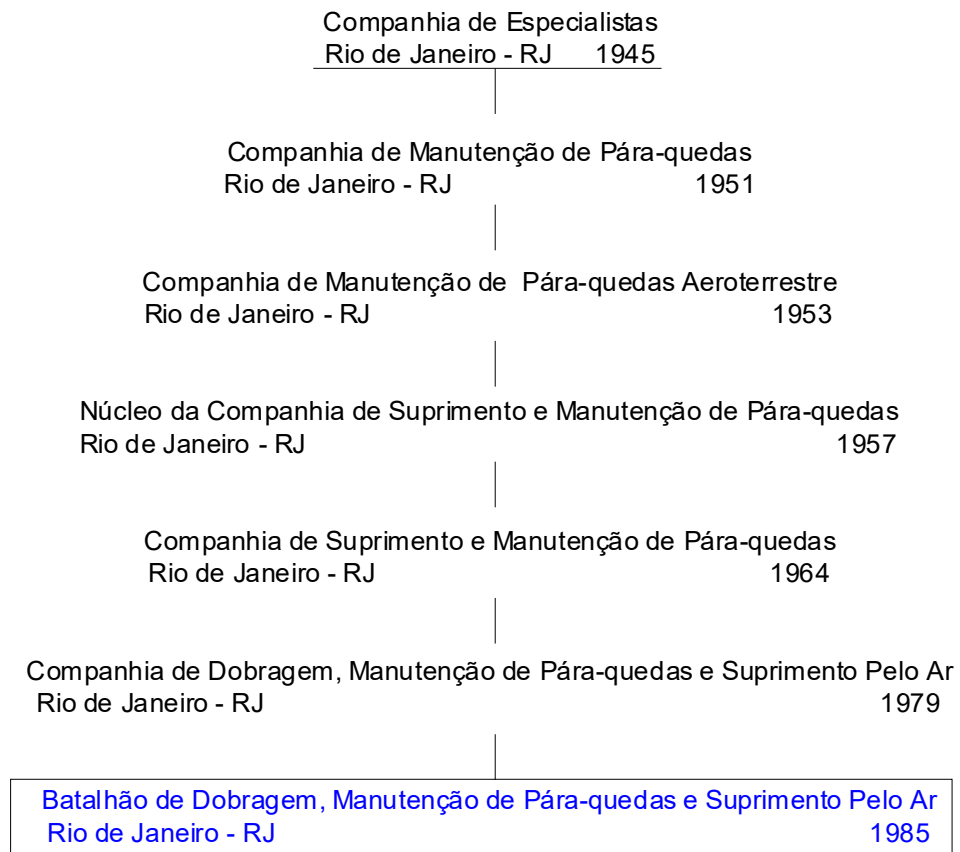

11º Centro de Gestão, Finanças e Contabilidade do Exército
Brasília – DF 2020

Depósito de Subsistência de Porto Velho
Porto Velho - RO 1975
Extinto em 1993

Depósito de Subsistência de Santa Maria
Santa Maria - RS 1975

Depósito de Subsistência de Santo Ângelo
Santo Ângelo - RS 1975

Depósito de Subsistência de Tabatinga
Tabatinga - AM 1975
Extinto em 1993

IEFEx

Instituto de Economia e Finanças do Exército
Brasília – DF 2020