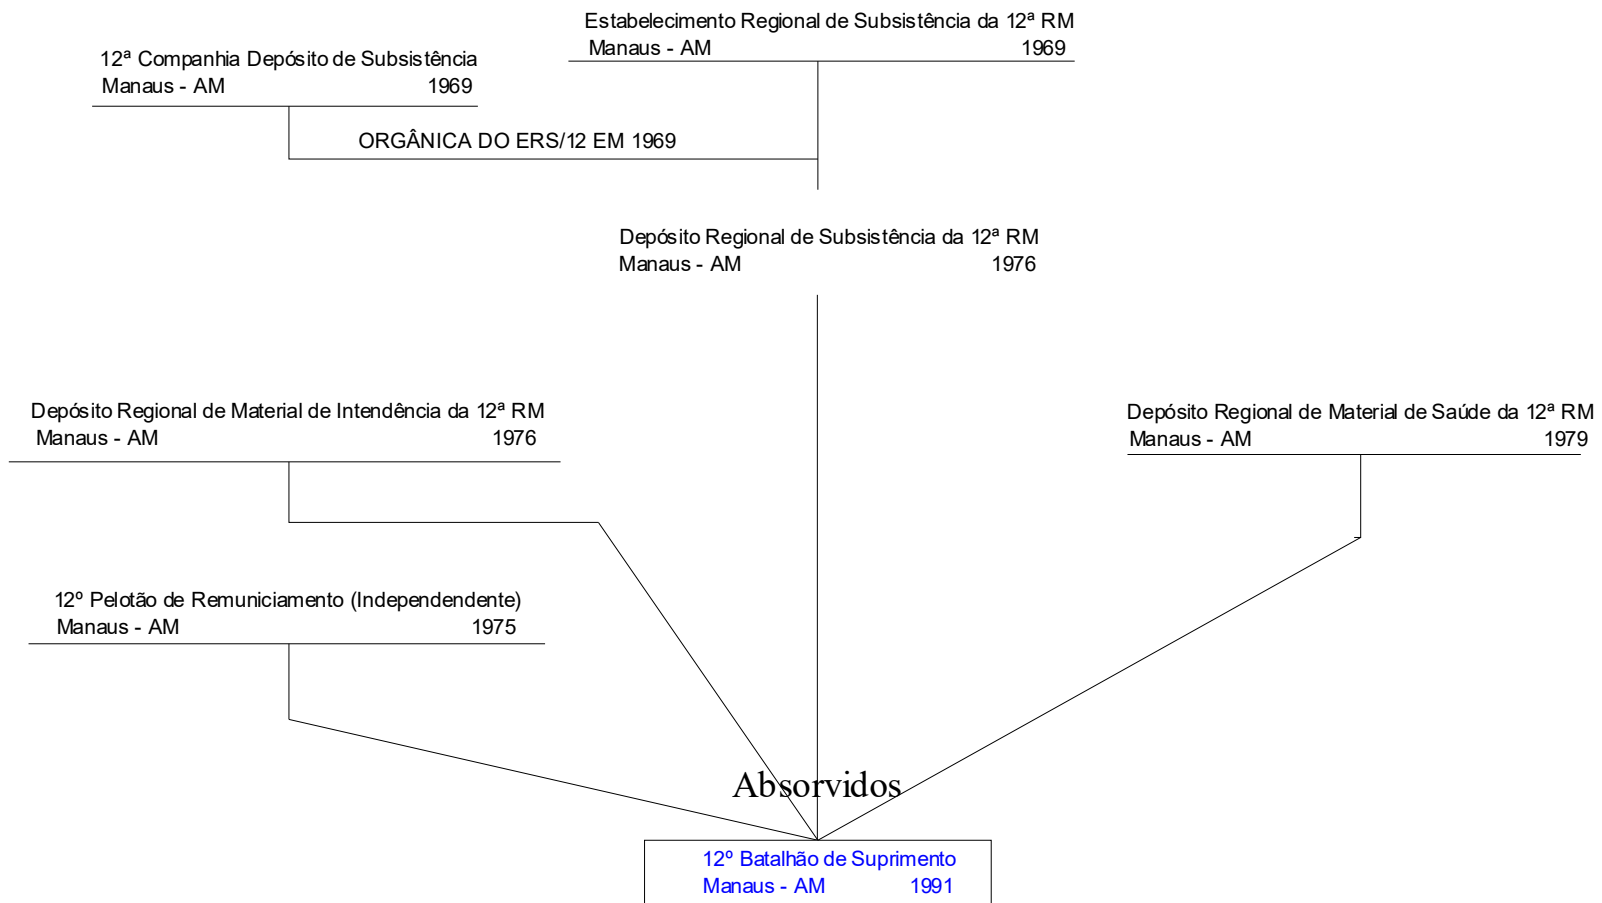

8º Centro de Gestão, Contabilidade e Finanças do Exército
Belém – PA 2020

Estabelecimento Regional de Finanças/11ª RM
Brasília - DF 1961

1ª Inspeção Seccional de Finanças do Exército
Brasília - DF 1972

11ª Inspeção de Contabilidade e Finanças do Exército
Brasília - DF 982

11º Centro de Gestão, Finanças e Contabilidade do Exército
Brasília – DF 2020

Depósito de Subsistência de Porto Velho
Porto Velho - RO 1975
Extinto em 1993

Depósito de Subsistência de Santa Maria
Santa Maria - RS 1975

Depósito de Subsistência de Santo Ângelo
Santo Ângelo - RS 1975

Depósito de Subsistência de Tabatinga
Tabatinga - AM 1975
Extinto em 1993

IEFEx

Instituto de Economia e Finanças do Exército
Brasília – DF 2020