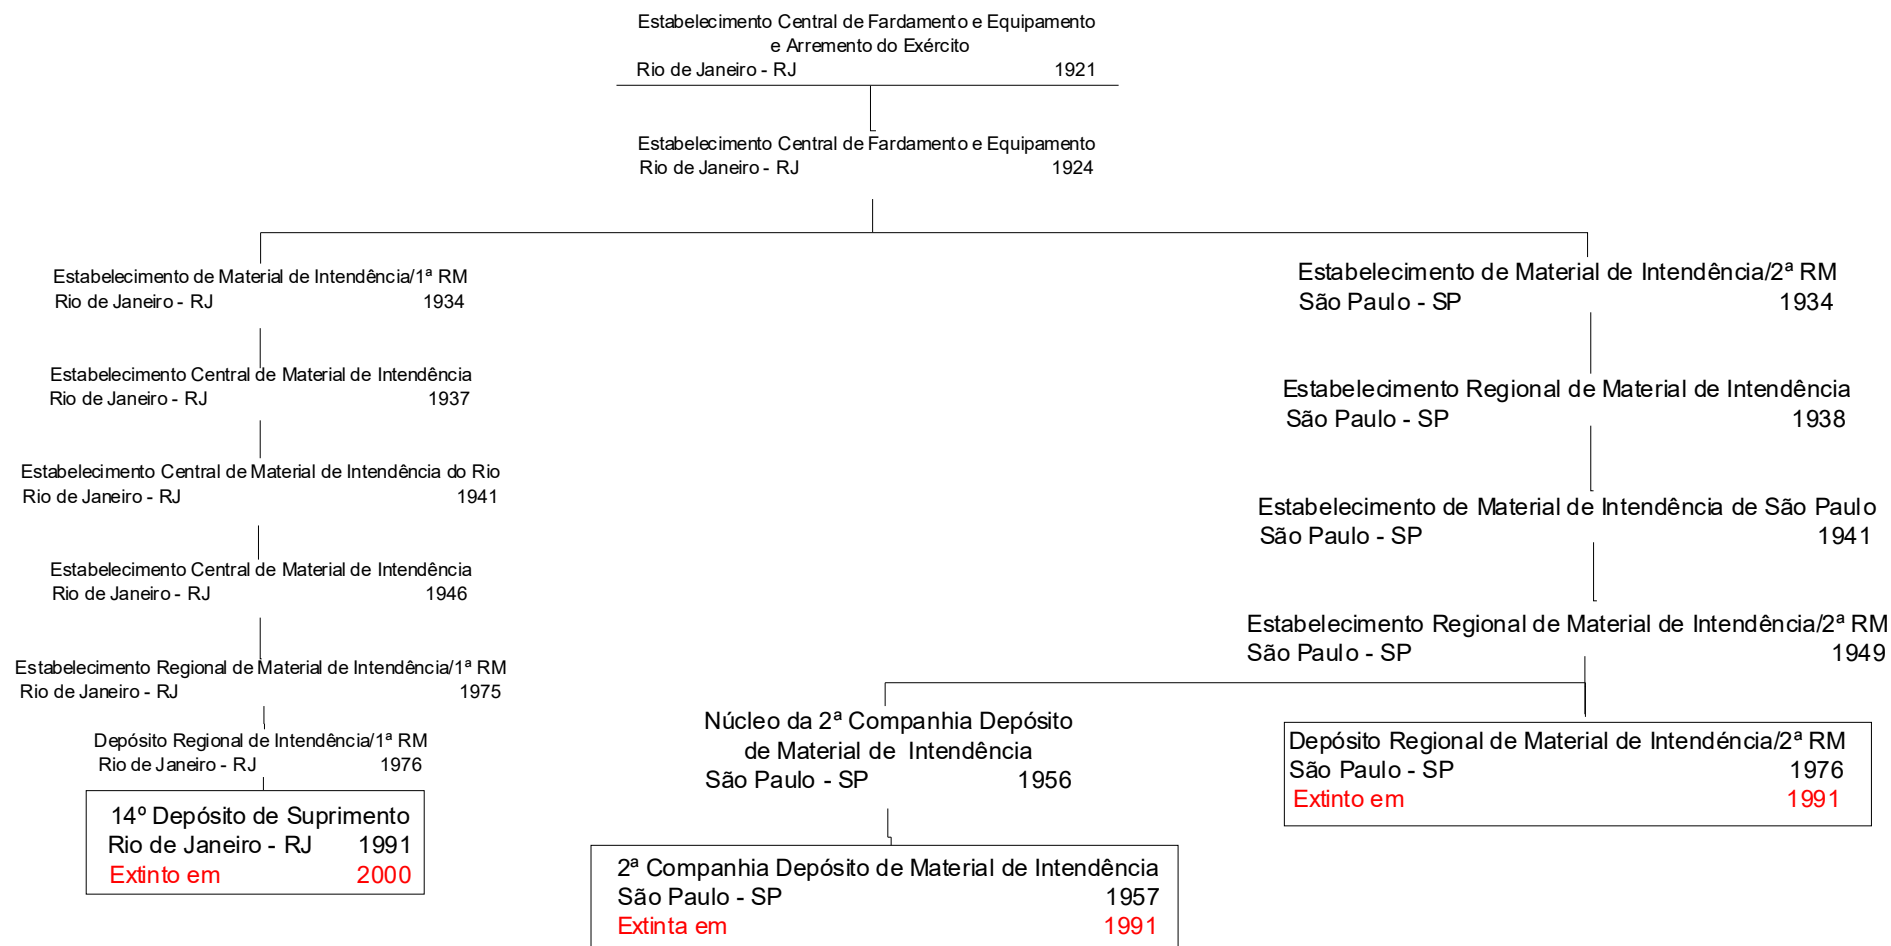

21º Depósito de Suprimento
São Paulo - SP 1991

4º Centro de Gestão, Contabilidade e Finanças
Juiz de Fora – MG 2020

4ª I C F Ex

Pag. 20

4ª Inspeção de Contabilidade e Finanças do Exército
Juiz de Fora - MG 1982

5ª I C F Ex

5ª Inspeção de Contabilidade e Finanças do Exército
Curitiba - PR 1982

5º Centro de Gestão, Contabilidade e Finanças
Curitiba – PR 2020

4º Centro de Gestão, Contabilidade e Finanças
Juiz de Fora – MG 2020

Depósito de Subsistência de Santo Ângelo
Santo Ângelo - RS 1975

Depósito de Subsistência de Tabatinga
Tabatinga - AM 1975
Extinto em 1993

IEFEx

Instituto de Economia e Finanças do Exército
Brasília – DF 2020