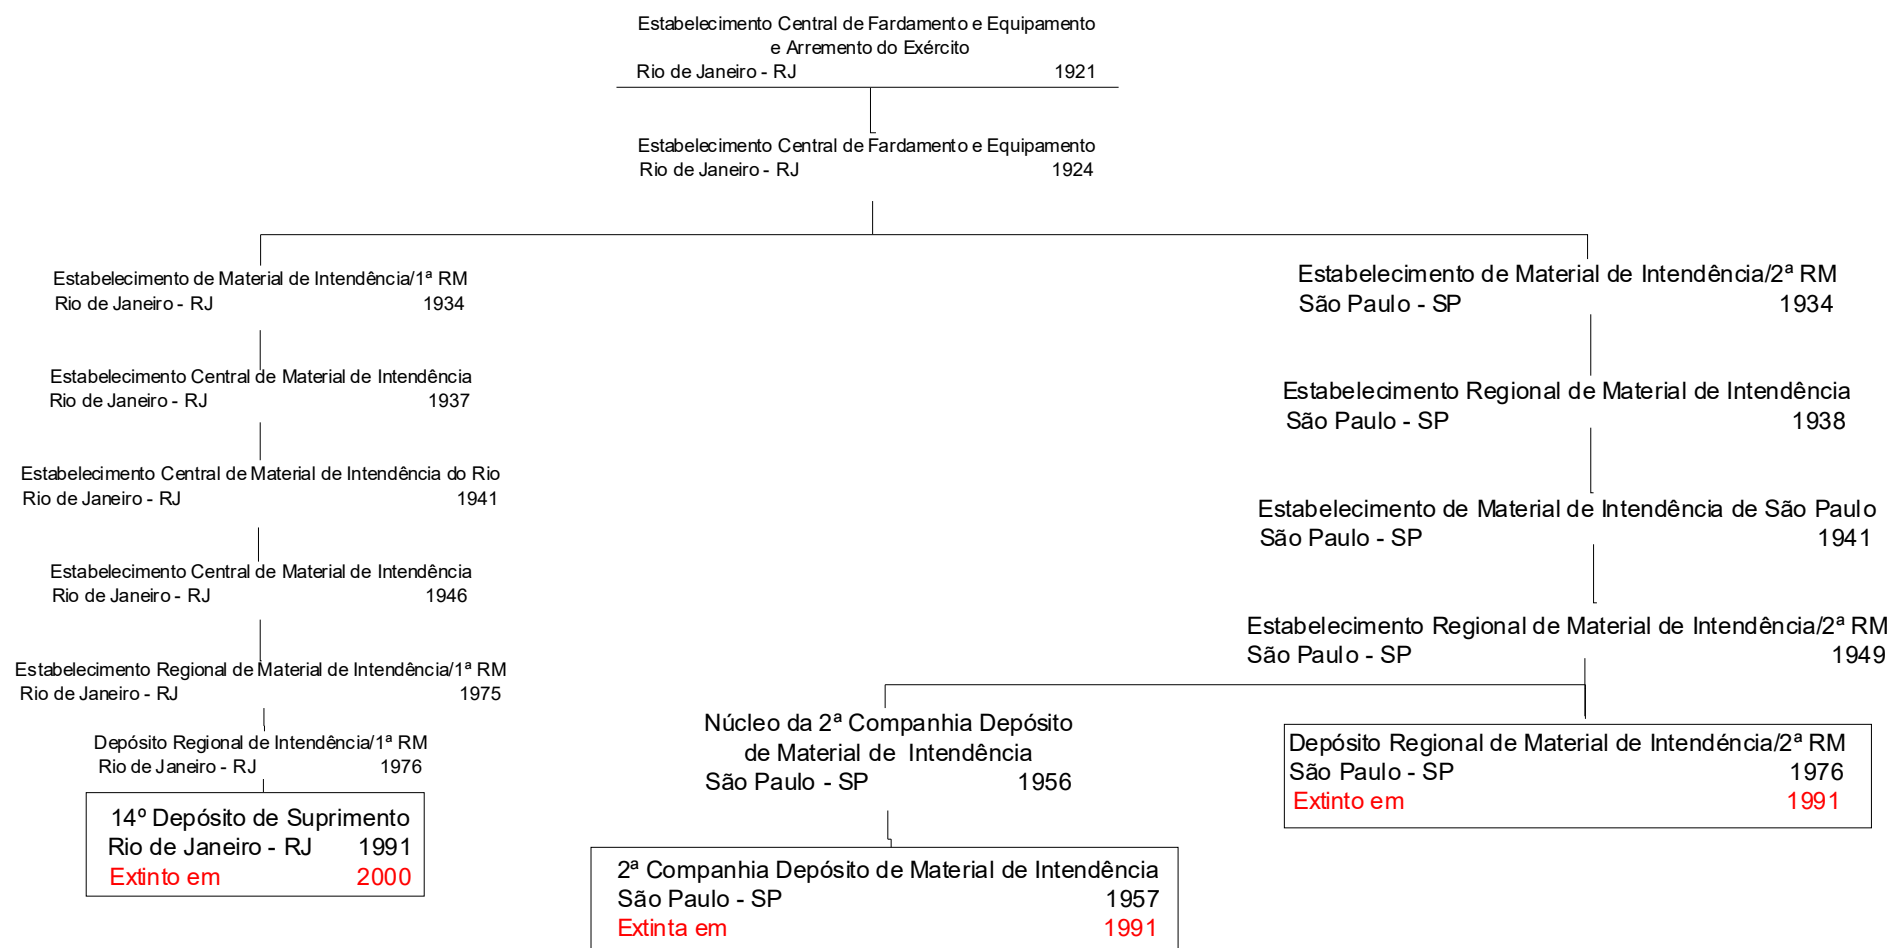

8º Centro de Gestão, Contabilidade e Finanças do Exército
Belém – PA 2020

Estabelecimento Regional de Finanças/11ª RM
Brasília - DF 1961

1ª Inspeção Seccional de Finanças do Exército
Brasília - DF 1972

11ª Inspeção de Contabilidade e Finanças do Exército
Brasília - DF 982

11º Centro de Gestão, Finanças e Contabilidade do Exército
Brasília – DF 2020

Depósito de Subsistência de Porto Velho
Porto Velho - RO 1975
Extinto em 1993

Depósito de Subsistência de Santa Maria
Santa Maria - RS 1975

Depósito de Subsistência de Santo Ângelo
Santo Ângelo - RS 1975

Depósito de Subsistência de Tabatinga
Tabatinga - AM 1975
Extinto em 1993

IEFEx

Instituto de Economia e Finanças do Exército
Brasília – DF 2020