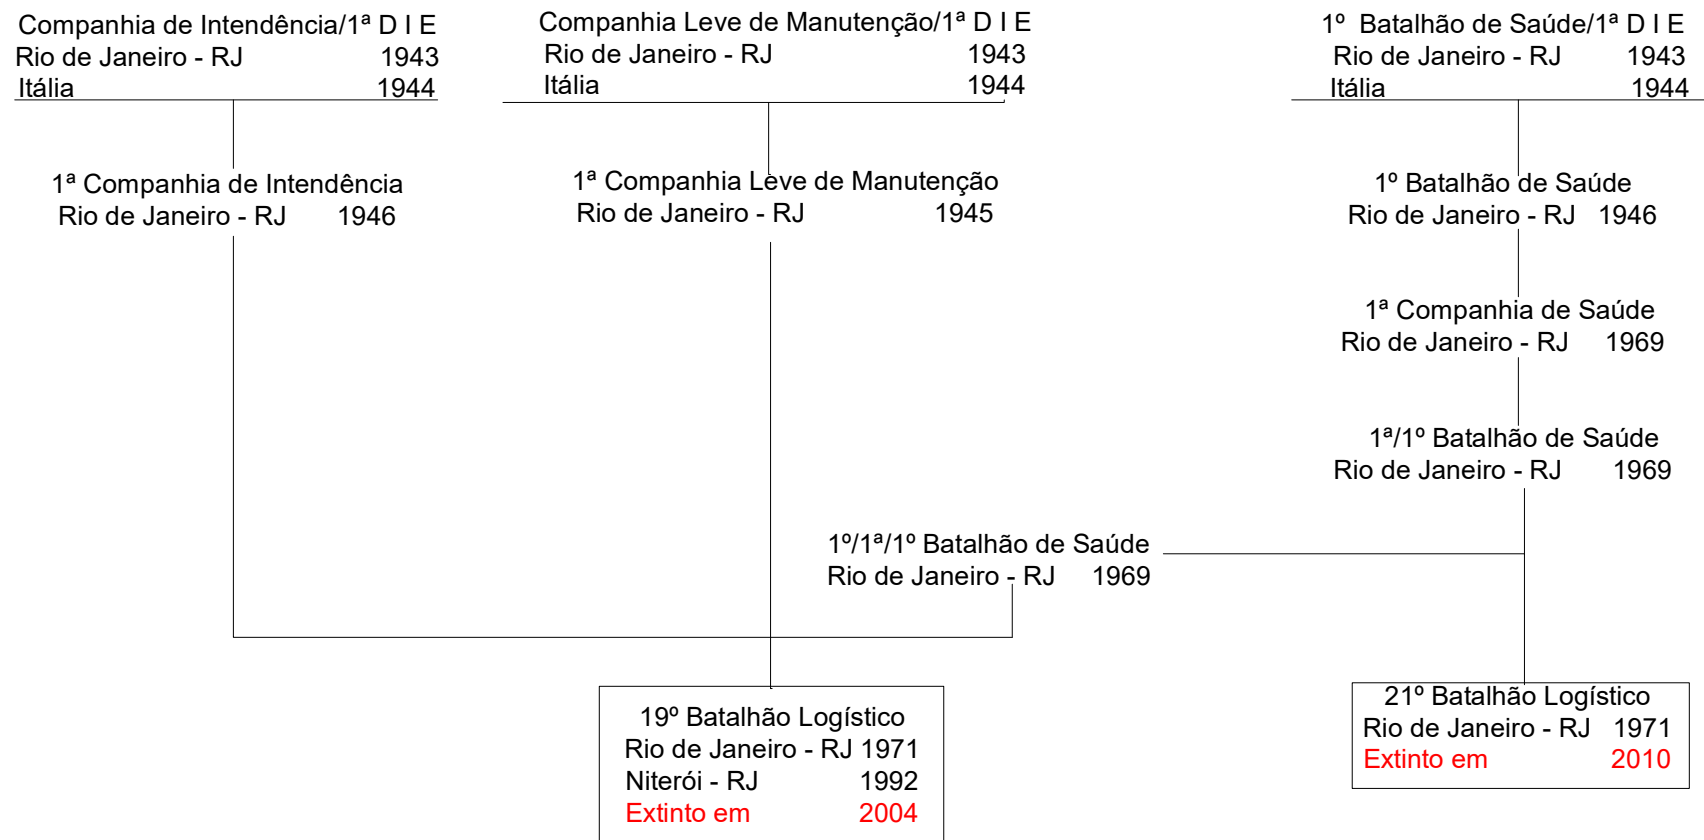

Companhia de Manutenção de Material  
Bélico Aeroterrestre  
Rio de Janeiro - RJ 1952

Companhia de Saúde Aeroterrestre  
Rio de Janeiro - RJ 1952

Companhia de Manutenção de Materia  
Bélico Pára-quedista  
Rio de Janeiro - RJ 1971

Companhia de Intendência Aeroterrestre  
Rio de Janeiro - RJ 1952

Pelotão de Saúde Aeroterrestre  
Rio de Janeiro - RJ 1968

Companhia de Intendência Pára-quedista  
Rio de Janeiro - RJ 1971

Nu/Cia de Saúde Pára-quedista  
Rio de Janeiro - RJ 1971

20° Batalhão Logístico Pára-quedista  
Rio de Janeiro - RJ 1971

2ª Companhia Leve de Manutenção  
Quitaúna 1946  
Barueri - SP 1947

2ª Companhia de Intendência  
São Paulo - SP 1946

Pel Tran/2ª Cia Int  
Barueri - SP 1957