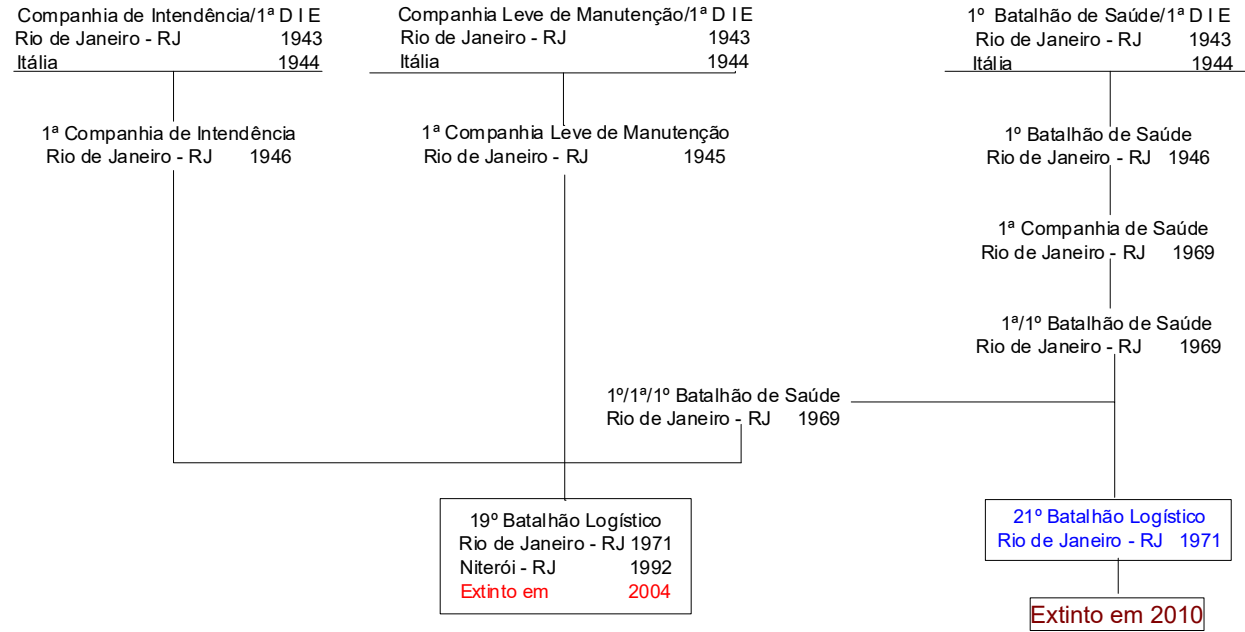

16° Batalhão Logístico  
Brasília - DF 1973

16ª Base Logística  
Tefé -AM - 1993

16° B Log

4º Pelotão de Manutenção de Apoio  
Brasília - DF 1960

4º Pelotão de Apoio de Material Bélico  
Brasília - DF 1962

131ª Companhia de Apoio de Material Bélico  
Brasília - DF 1967

16º Batalhão Logístico  
Brasília - DF 1973

17ª Base Logística  
Porto Velho -RO 1993

17º Batalhão Logístico de Selva  
Porto Velho – RO 2021