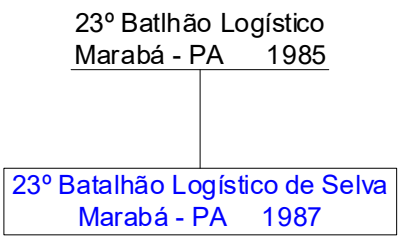

20° Batalhão Logístico Pára-quedista  
Rio de Janeiro - RJ 1971

2ª Companhia Leve de Manutenção  
Quitaúna 1946  
Barueri - SP 1947

2ª Companhia de Intendência  
São Paulo - SP 1946

Pel Tran/2ª Cia Int  
Barueri - SP 1957

2ª Companhia Depósito de Suprimento  
1955 (Quadro 8.004)

22º Batalhão Logístico  
Barueri - SP 1972

22º Batalhão Logístico Leve  
Barueri - SP 1995

22° B Log L

23° B Log SL

25° B Log (Es)

27° B Log

25° B Log (Es)