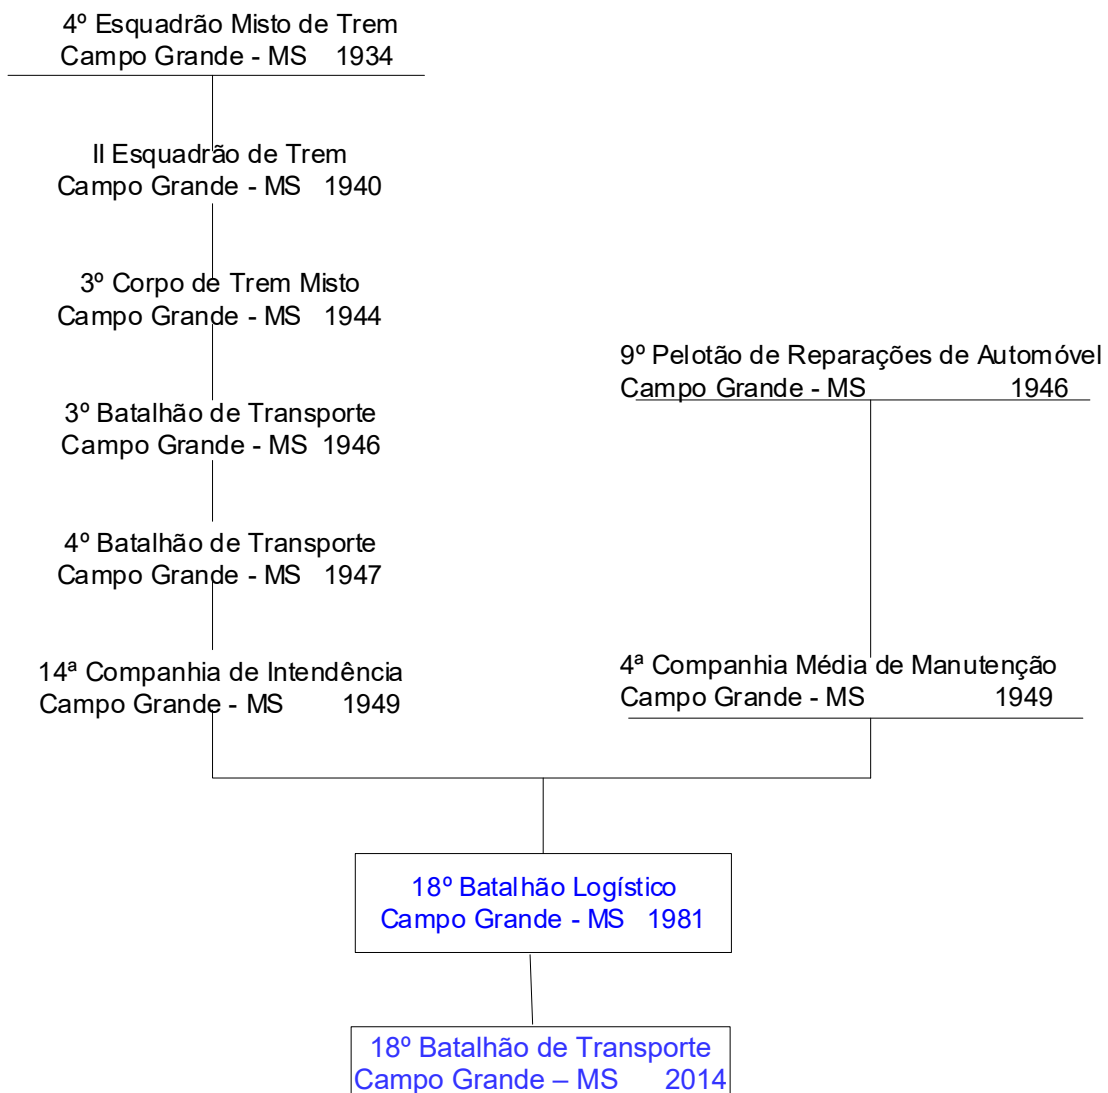

16° Batalhão Logístico  
Brasília - DF 1973

16ª Base Logística  
Tefé -AM - 1993

16° B Log

4º Pelotão de Manutenção de Apoio  
Brasília - DF 1960

4º Pelotão de Apoio de Material Bélico  
Brasília - DF 1962

131ª Companhia de Apoio de Material Bélico  
Brasília - DF 1967

16º Batalhão Logístico  
Brasília - DF 1973

17ª Base Logística  
Porto Velho -RO 1993

17º Batalhão Logístico de Selva  
Porto Velho – RO 2021