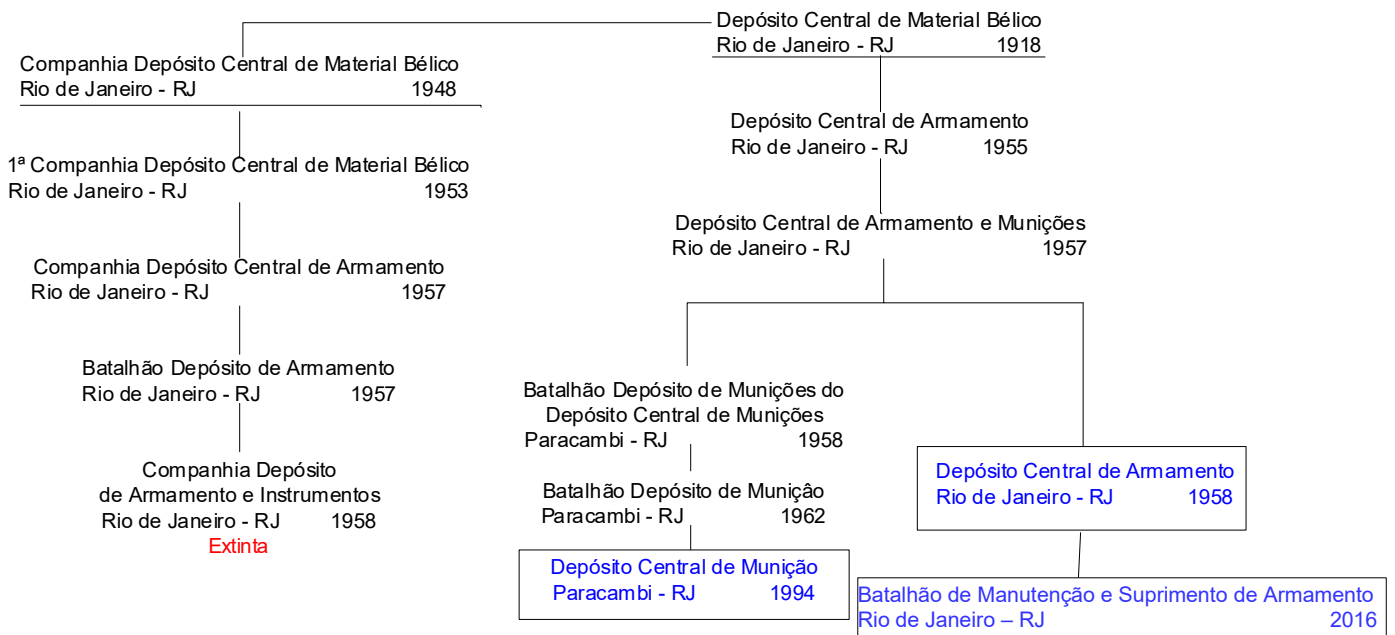

AGSP

Arsenal de Guerra de São Paulo  
Barueri - SP 1957

AGSP

Arsenal de Guerra de São Paulo  
Barueri - SP 1957

B Mnt Sup AAAé

Batalhão de Manutenção e Suprimentos de Artilharia Antiaérea  
Osasco – SP 2014

Depósito Regional de Material Bélico/5ª RM  
Curitiba - PR 1947

Depósito Regional de Armamento  
e Munição da 5ª Região Militar  
Curitiba - PR 1957  
Palmeira - PR 1975  
**Extinto em 1991**

1º/5ª Companhia Depósito de Material Bélico  
Curitiba - PR 1953