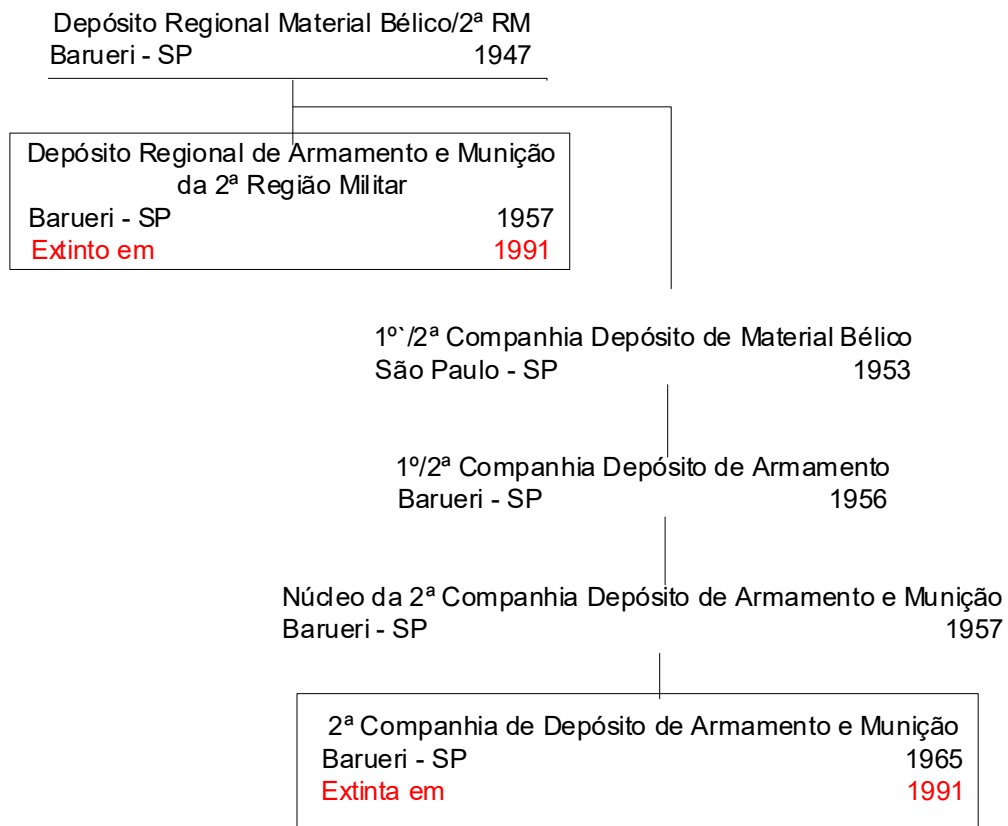

AGSP

Arsenal de Guerra de São Paulo  
Barueri - SP 1957

AGSP

Arsenal de Guerra de São Paulo  
Barueri - SP 1957

B Mnt Sup AAAé

Batalhão de Manutenção e Suprimentos de Artilharia Antiaérea  
Osasco – SP 2014

Depósito Regional de Material Bélico/5ª RM  
Curitiba - PR 1947

Depósito Regional de Armamento  
e Munição da 5ª Região Militar  
Curitiba - PR 1957  
Palmeira - PR 1975  
**Extinto em 1991**

1º/5ª Companhia Depósito de Material Bélico  
Curitiba - PR 1953