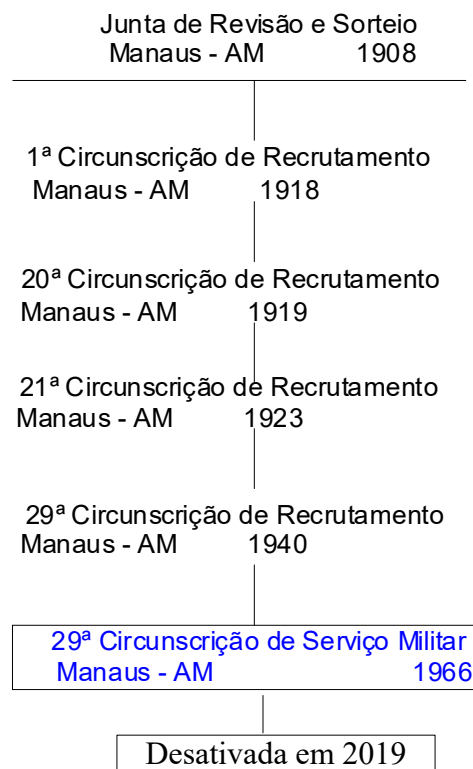

Junta de Revisão e Sorteio
Curitiba - PR 1908

17ª Circunscrição de Recrutamento
Curitiba - PR 1918

8ª Circunscrição de Recrutamento
Curitiba - PR 1919

9ª Circunscrição de Recrutamento
Curitiba - PR 1923

15ª Circunscrição de Recrutamento
Curitiba - PR 1940

17ª Circunscrição de Recrutamento
Curitiba - PR 1918

8ª Circunscrição de Recrutamento
Curitiba - PR 1919

9ª Circunscrição de Recrutamento
Curitiba - PR 1923

15ª Circunscrição de Recrutamento
Curitiba - PR 1940

18ª Circunscrição de Serviço Militar
Ilhéus - BA 1966

Desativada 2017

31ª Circunscrição de Serviço Militar
Porto Velho - RO 1982