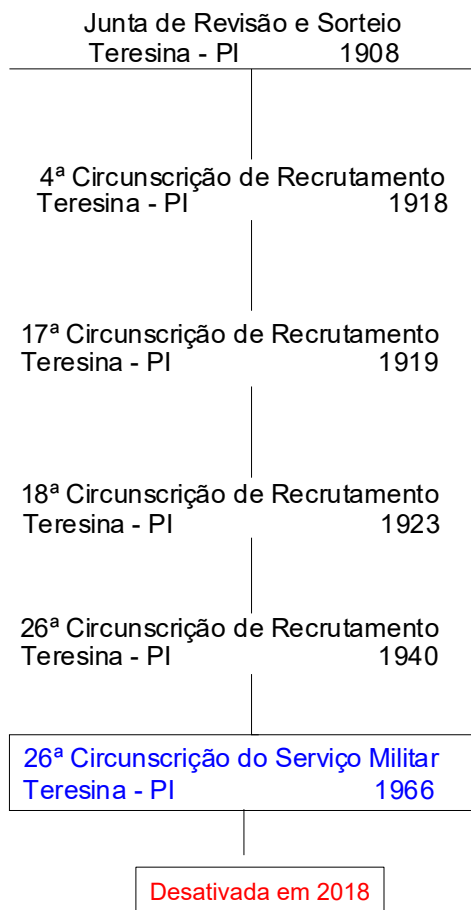

Junta de Revisão e Sorteio
Curitiba - PR 1908

17ª Circunscrição de Recrutamento
Curitiba - PR 1918

8ª Circunscrição de Recrutamento
Curitiba - PR 1919

9ª Circunscrição de Recrutamento
Curitiba - PR 1923

15ª Circunscrição de Recrutamento
Curitiba - PR 1940

17ª Circunscrição de Recrutamento
Curitiba - PR 1918

8ª Circunscrição de Recrutamento
Curitiba - PR 1919

9ª Circunscrição de Recrutamento
Curitiba - PR 1923

15ª Circunscrição de Recrutamento
Curitiba - PR 1940

15ª Circunscrição de Serviço Militar
Curitiba - PR 1966

Desativada em 2019

Junta de Revisão e Sorteio
Salvador - BA 1908

11ª Circunscrição de Recrutamento
Salvador - BA 1918

10ª Circunscrição de Recrutamento
Salvador - BA 1919

18ª Circunscrição de Serviço Militar
Ilhéus - BA 1966

Desativada 2017

31ª Circunscrição de Serviço Militar
Porto Velho - RO 1982