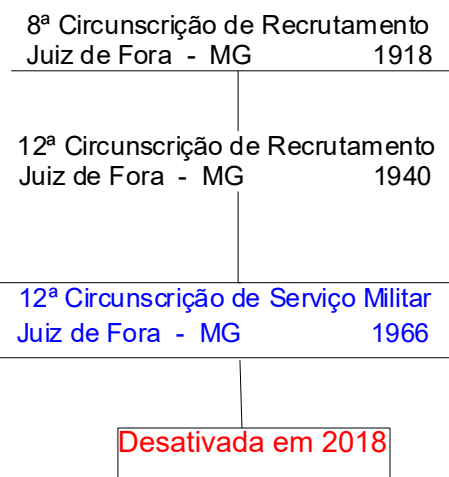

11ª Circunscrição de Serviço Militar
Belo Horizonte - MG 1966

Desativada 2018

10ª Circunscrição de Recrutamento
Alegrete - RS 1943

10ª Circunscrição de Recrutamento
Alegrete - RS 1966

10ª Circunscrição de Serviço Militar
Santo Ângelo - RS 1993

Desativada 2018

Junta de Revisão e Sorteio
Belo Horizonte - MG 1908

14ª Circunscrição de Recrutamento
Belo Horizonte - MG 1918

7ª Circunscrição de Recrutamento
Belo Horizonte - MG 1919

11ª Circunscrição de Recrutamento
Belo Horizonte - MG 1940

11ª Circunscrição de Serviço Militar
Belo Horizonte - MG 1966

Desativada 2018

14ª Circunscrição de Recrutamento
Sorocaba - SP 1946

14ª Circunscrição de Serviço Militar
Sorocaba - SP 1966

Base de Apoio Regional de Sorocaba
Sorocaba - SP 2021