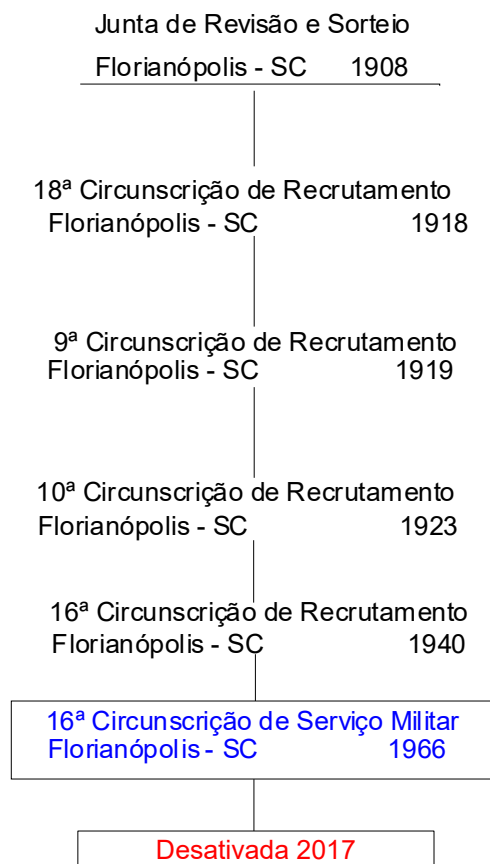

Junta de Revisão e Sorteio
Curitiba - PR 1908

17ª Circunscrição de Recrutamento
Curitiba - PR 1918

8ª Circunscrição de Recrutamento
Curitiba - PR 1919

9ª Circunscrição de Recrutamento
Curitiba - PR 1923

15ª Circunscrição de Recrutamento
Curitiba - PR 1940

15ª Circunscrição de Serviço Militar
Curitiba - PR 1966

Desativada em 2019

14ª Circunscrição de Recrutamento
Sorocaba - SP 1946

14ª Circunscrição de Serviço Militar
Sorocaba - SP 1966

Junta de Revisão e Sorteio
Curitiba - PR 1908

17ª Circunscrição de Recrutamento
Curitiba - PR 1918

8ª Circunscrição de Recrutamento
Curitiba - PR 1919

9ª Circunscrição de Recrutamento
Curitiba - PR 1923

15ª Circunscrição de Recrutamento
Curitiba - PR 1940

15ª Circunscrição de Serviço Militar
Curitiba - PR 1966

Desativada em 2019

Junta de Revisão e Sorteio
Salvador - BA 1908

11ª Circunscrição de Recrutamento
Salvador - BA 1918

10ª Circunscrição de Recrutamento
Salvador - BA 1919