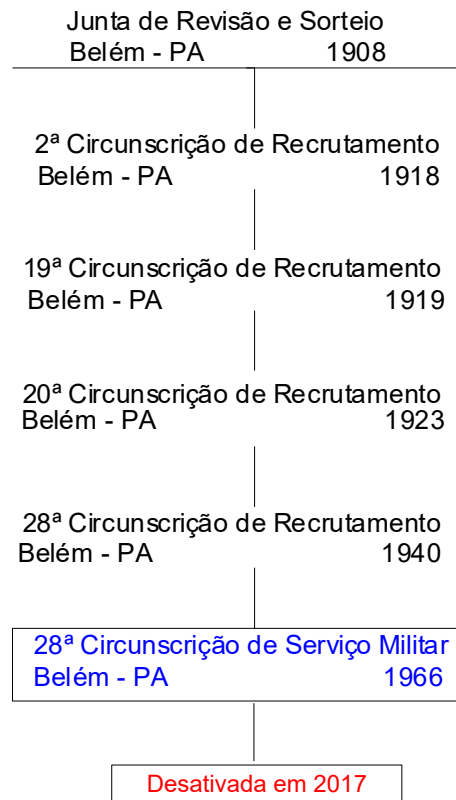

Junta de Revisão e Sorteio
Curitiba - PR 1908

17ª Circunscrição de Recrutamento
Curitiba - PR 1918

8ª Circunscrição de Recrutamento
Curitiba - PR 1919

9ª Circunscrição de Recrutamento
Curitiba - PR 1923

15ª Circunscrição de Recrutamento
Curitiba - PR 1940

17ª Circunscrição de Recrutamento
Curitiba - PR 1918

8ª Circunscrição de Recrutamento
Curitiba - PR 1919

9ª Circunscrição de Recrutamento
Curitiba - PR 1923

15ª Circunscrição de Recrutamento
Curitiba - PR 1940

15ª Circunscrição de Serviço Militar
Curitiba - PR 1966

Desativada em 2019

Junta de Revisão e Sorteio
Salvador - BA 1908

11ª Circunscrição de Recrutamento
Salvador - BA 1918

10ª Circunscrição de Recrutamento
Salvador - BA 1919

18ª Circunscrição de Serviço Militar
Ilhéus - BA 1966

Desativada 2017

31ª Circunscrição de Serviço Militar
Porto Velho - RO 1982