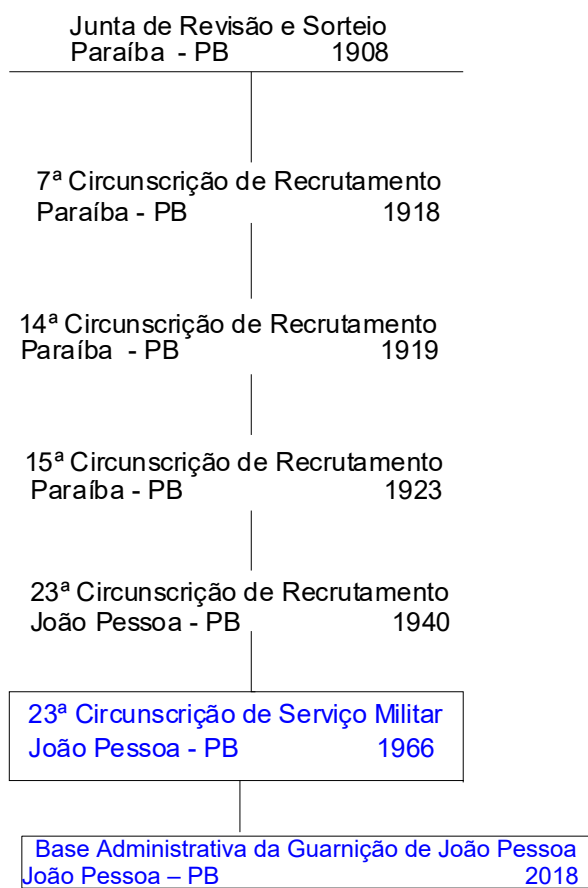

Junta de Revisão e Sorteio
Curitiba - PR 1908

17ª Circunscrição de Recrutamento
Curitiba - PR 1918

8ª Circunscrição de Recrutamento
Curitiba - PR 1919

9ª Circunscrição de Recrutamento
Curitiba - PR 1923

15ª Circunscrição de Recrutamento
Curitiba - PR 1940

17ª Circunscrição de Recrutamento
Curitiba - PR 1918

8ª Circunscrição de Recrutamento
Curitiba - PR 1919

9ª Circunscrição de Recrutamento
Curitiba - PR 1923

15ª Circunscrição de Recrutamento
Curitiba - PR 1940

15ª Circunscrição de Serviço Militar
Curitiba - PR 1966

Desativada em 2019

Junta de Revisão e Sorteio
Salvador - BA 1908

11ª Circunscrição de Recrutamento
Salvador - BA 1918

10ª Circunscrição de Recrutamento
Salvador - BA 1919

18ª Circunscrição de Serviço Militar
Ilhéus - BA 1966

Desativada 2017

31ª Circunscrição de Serviço Militar
Porto Velho - RO 1982