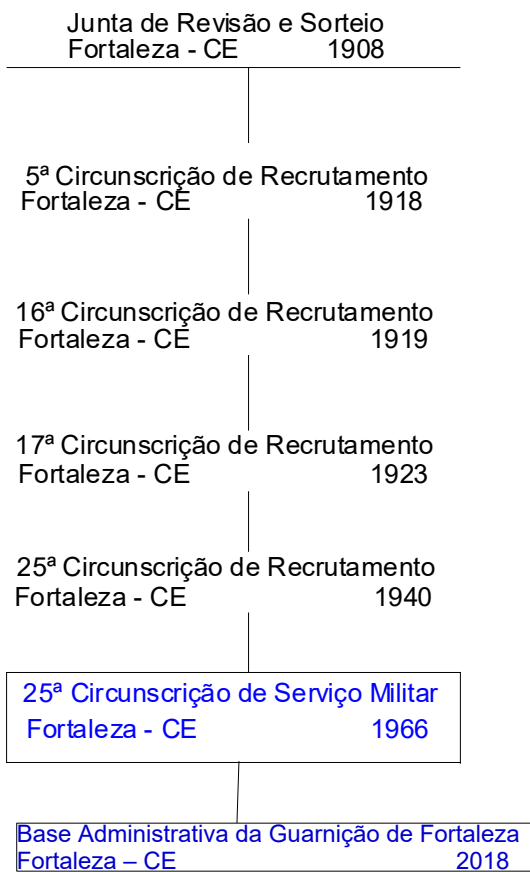

Junta de Revisão e Sorteio
Curitiba - PR 1908

17ª Circunscrição de Recrutamento
Curitiba - PR 1918

8ª Circunscrição de Recrutamento
Curitiba - PR 1919

9ª Circunscrição de Recrutamento
Curitiba - PR 1923

15ª Circunscrição de Recrutamento
Curitiba - PR 1940

17ª Circunscrição de Recrutamento
Curitiba - PR 1918

8ª Circunscrição de Recrutamento
Curitiba - PR 1919

9ª Circunscrição de Recrutamento
Curitiba - PR 1923

15ª Circunscrição de Recrutamento
Curitiba - PR 1940

15ª Circunscrição de Serviço Militar
Curitiba - PR 1966

Desativada em 2019

Junta de Revisão e Sorteio
Salvador - BA 1908

11ª Circunscrição de Recrutamento
Salvador - BA 1918

10ª Circunscrição de Recrutamento
Salvador - BA 1919

18ª Circunscrição de Serviço Militar
Ilhéus - BA 1966

Desativada 2017

31ª Circunscrição de Serviço Militar
Porto Velho - RO 1982