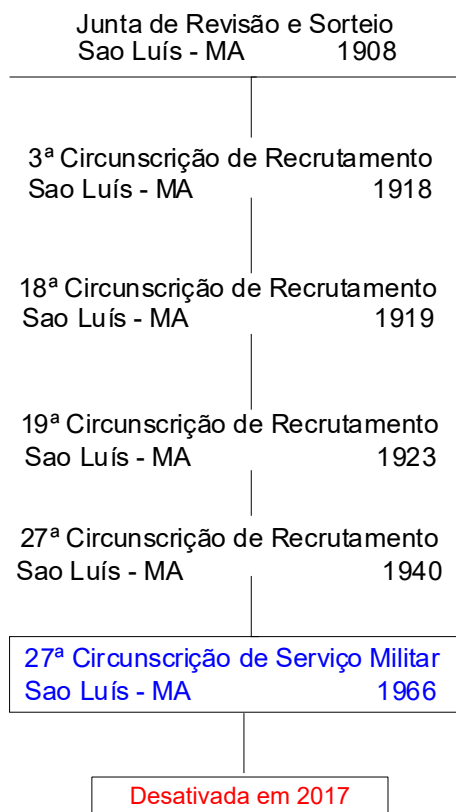

Junta de Revisão e Sorteio
Curitiba - PR 1908

17ª Circunscrição de Recrutamento
Curitiba - PR 1918

8ª Circunscrição de Recrutamento
Curitiba - PR 1919

9ª Circunscrição de Recrutamento
Curitiba - PR 1923

15ª Circunscrição de Recrutamento
Curitiba - PR 1940

17ª Circunscrição de Recrutamento
Curitiba - PR 1918

8ª Circunscrição de Recrutamento
Curitiba - PR 1919

9ª Circunscrição de Recrutamento
Curitiba - PR 1923

15ª Circunscrição de Recrutamento
Curitiba - PR 1940

15ª Circunscrição de Serviço Militar
Curitiba - PR 1966

Desativada em 2019

Junta de Revisão e Sorteio
Salvador - BA 1908

11ª Circunscrição de Recrutamento
Salvador - BA 1918

10ª Circunscrição de Recrutamento
Salvador - BA 1919

18ª Circunscrição de Serviço Militar
Ilhéus - BA 1966

Desativada 2017

31ª Circunscrição de Serviço Militar
Porto Velho - RO 1982