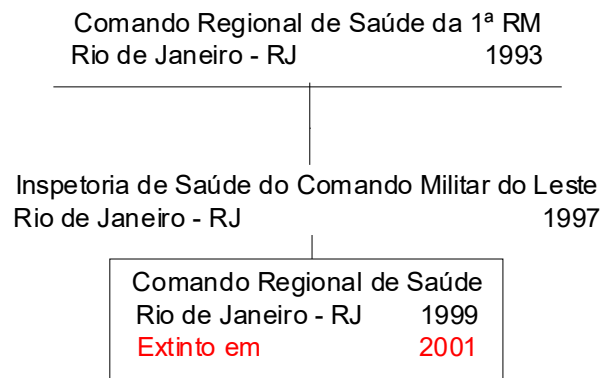

CGDC

Casa Gerontológica Duque de Caxias  
Rio de Janeiro - RJ 2005

C Sgt Max Wolff

**Pag. 02**

Centro Sargento Max Wolff  
Itatiaia - RJ 1993

CPSSEx

Centro de Pesquisas do Serviço de Saúde do Exército  
Rio de Janeiro – RJ 2011